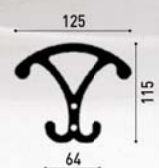

PORTA ABITI CLOTHE HOOKS

LA PANORAMICA

Materiale: OTTONE
Material: BRASS

ELVIS

Finitura - Finishing		Art. - Item
	OL Ottone lucido OL Polish brass	880
	CL Cromo lucido CL Polish chrome	881
	N Nero goffrato N Opaque black	882
	B Bianco B White	883