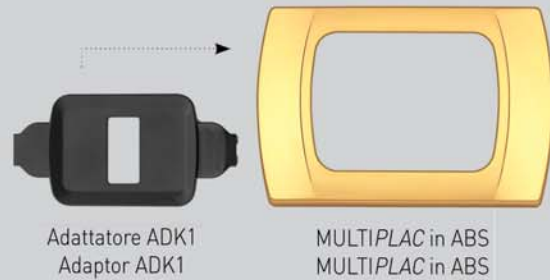

MULTIPLAC

MODELLO
DEPOSITATO

**PLACCHE MULTIPLAC IN ABS COMPONIBILI
PER SERIE MAGIC**

**MULTIPLAC ABS SWITCH COVERS
FOR MAGIC SERIE**

LA PANORAMICA

Adattatore ADK1
Adaptor ADK1

MULTIPLAC in ABS
MULTIPLAC in ABS