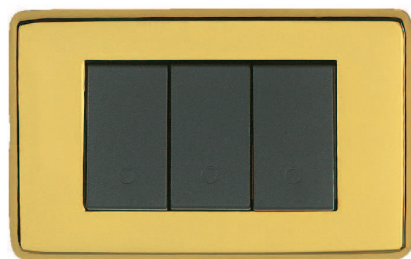

Copri interruttori in ottone AVE Sistema 45 per NOIR-BLANC-HABITAT

Brass switch covers Ave 45 System
for Noir - Blanc - Habitat series

LUCIDO
POLISHED BRASS

Posti Places	Art. Item
3	4000
4	4000/4
6	4000/6

NERO GOFFRATO
EMBOSSED BLACK

Posti Places	Art. Item
3	4003
4	4003/4
6	4003/6

ORO 24K
24K GOLD

Posti Places	Art. Item
3	4001
4	4001/4
6	4001/6

RADICA
BRIAR

Posti Places	Art. Item
3	4004
4	4004/4
6	4004/6

PALLADIO
PALLADIUM

Posti Places	Art. Item
3	4002
4	4002/4
6	4002/6

LACCATO BIANCO
WHITE LACQUERED

Posti Places	Art. Item
3	4005
4	4005/4
6	4005/6