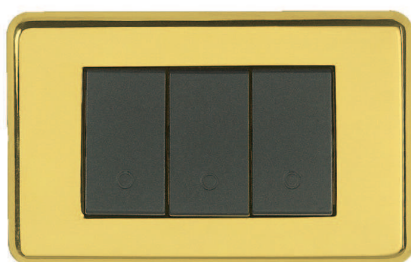

Copri interruttori in ottone AVE Sistema 45 per NOIR-BLANC-HABITAT

Brass switch covers Ave 45 System
for Noir - Blanc - Habitat series

LUCIDO
POLISHED BRASS

Posti Places	Art. Item
3	4000
4	4000/4
6	4000/6

NERO GOFFRATO
EMBOSSED BLACK

Posti Places	Art. Item
3	4003
4	4003/4
6	4003/6

ORO 24K
24K GOLD

Posti Places	Art. Item
3	4001
4	4001/4
6	4001/6

RADICA
BRIAR

Posti Places	Art. Item
3	4004
4	4004/4
6	4004/6

PALLADIO
PALLADIUM

Posti Places	Art. Item
3	4002
4	4002/4
6	4002/6

LACCATO BIANCO
WHITE LACQUERED

Posti Places	Art. Item
3	4005
4	4005/4
6	4005/6