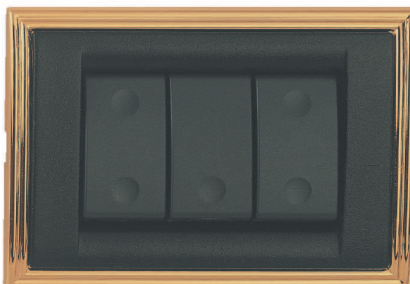

Copri interruttori GEWISS

GEWISS switch covers

CORNICE ORO 24K
INSERTO ORO 24K
24 K GOLD FRAME
24K GOLD INSERT

Posti Places	Art. Item
3	3000
4	3000/4
6	3000/6

CORNICE ORO 24K
INSERTO MARMO BIANCO
24K GOLD FRAME
WHITE MARBLE INSERT

Posti Places	Art. Item
3	3007
4	3007/4
6	3007/6

CORNICE ORO 24K
INSERTO RADICA
24K GOLD FRAME
BRIAR INSERT

Posti Places	Art. Item
3	3001
4	3001/4
6	3001/6

CORNICE ORO 24K
INSERTO BIANCO
24K GOLD FRAME
WHITE INSERT

Posti Places	Art. Item
3	3010
4	3010/4
6	3010/6

CORNICE RADICA
INSERTO RADICA
BRIAR FRAME
BRIAR INSERT

Posti Places	Art. Item
3	3002
4	3002/4
6	3002/6

CORNICE NERA GOFRATA
INSERTO BIANCO
EMBOSSED BLACK FRAME
WHITE INSERT

Posti Places	Art. Item
3	3011
4	3011/4
6	3011/6

CORNICE ORO 24K
INSERTO NERO GOFRATO
24K GOLD FRAME
EMBOSSED BLACK INSERT

Posti Places	Art. Item
3	3004
4	3004/4
6	3004/6

CORNICE NERA GOFRATA
INSERTO NERO GOFRATO
EMBOSSED BLACK FRAME
EMBOSSED BLACK INSERT