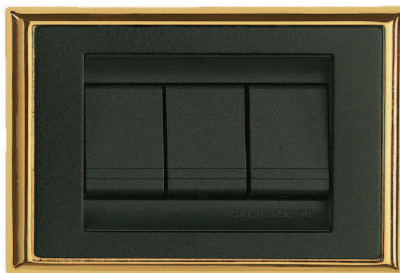

Copri interruttori LIVING bicolore

Bicoloured switch covers LIVING series

CORNICE ORO 24 K
INSERTO ORO 24 K
24K GOLD FRAME
24K GOLD INSERT

Posti Places	Art. Item
3	701
SCHUKO	701/S
4	701/4
6	701/6

CORNICE ORO 24K
INSERTO PALLADIO
24K GOLD FRAME
PALLADIUM INSERT

Posti Places	Art. Item
3	706
SCHUKO	706/S
4	706/4
6	706/6

CORNICE ORO 24K
INSERTO NERO GOFRATO
24K GOLD FRAME
EMBOSSED BLACK INSERT

Posti Places	Art. Item
3	702
SCHUKO	702/S
4	702/4
6	702/6

CORNICE ORO 24K
INSERTO MARMO BIANCO
24K GOLD FRAME
WHITE MARBLE INSERT

Posti Places	Art. Item
3	708
SCHUKO	708/S
4	708/4
6	708/6

CORNICE ORO 24K
INSERTO RADICA
24K GOLD FRAME
BRIAR INSERT

Posti Places	Art. Item
3	703
SCHUKO	703/S
4	703/4
6	703/6

CORNICE ORO 24K
INSERTO BIANCO
24K GOLD FRAME
WHITE INSERT

Posti Places	Art. Item
3	709
SCHUKO	709/S
4	709/4
6	709/6

CORNICE BIANCA
INSERTO BIANCO
WHITE FRAME
WHITE INSERT

Posti Places	Art. Item
3	715
SCHUKO	715/S
4	715/4
6	715/6

CORNICE NERA GOFRATA
INSERTO NERO GOFRATO
EMBOSSED BLACK FRAME
EMBOSSED BLACK INSERT