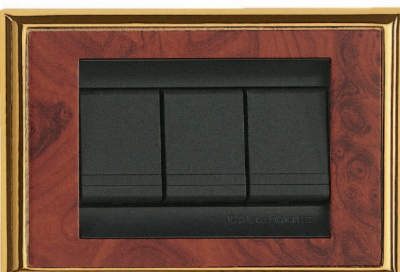

Copri interruttori LIVING bicolore

Bicoloured switch covers LIVING series

CORNICE ORO 24 K
INSERTO ORO 24 K
24K GOLD FRAME
24K GOLD INSERT

Posti Places	Art. Item
3	701
SCHUKO	701/S
4	701/4
6	701/6

CORNICE ORO 24K
INSERTO PALLADIO
24K GOLD FRAME
PALLADIUM INSERT

Posti Places	Art. Item
3	706
SCHUKO	706/S
4	706/4
6	706/6

CORNICE ORO 24K
INSERTO NERO GOFRATO
24K GOLD FRAME
EMBOSSED BLACK INSERT

Posti Places	Art. Item
3	702
SCHUKO	702/S
4	702/4
6	702/6

CORNICE ORO 24K
INSERTO MARMO BIANCO
24K GOLD FRAME
WHITE MARBLE INSERT

Posti Places	Art. Item
3	708
SCHUKO	708/S
4	708/4
6	708/6

CORNICE ORO 24K
INSERTO RADICA
24K GOLD FRAME
BRIAR INSERT

Posti Places	Art. Item
3	703
SCHUKO	703/S
4	703/4
6	703/6

CORNICE ORO 24K
INSERTO BIANCO
24K GOLD FRAME
WHITE INSERT