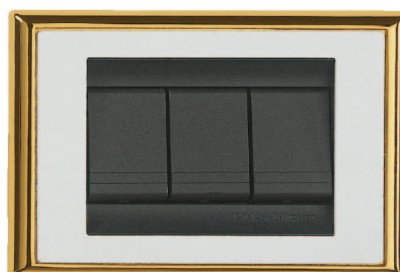

Copri interruttori LIVING bicolore

Bicoloured switch covers LIVING series

CORNICE ORO 24 K
INSERTO ORO 24 K
24K GOLD FRAME
24K GOLD INSERT

Posti Places	Art. Item
3	701
SCHUKO	701/S
4	701/4
6	701/6

CORNICE ORO 24K
INSERTO PALLADIO
24K GOLD FRAME
PALLADIUM INSERT

Posti Places	Art. Item
3	706
SCHUKO	706/S
4	706/4
6	706/6

CORNICE ORO 24K
INSERTO NERO GOFRATO
24K GOLD FRAME
EMBOSSED BLACK INSERT

Posti Places	Art. Item
3	702
SCHUKO	702/S
4	702/4
6	702/6

CORNICE ORO 24K
INSERTO MARMO BIANCO
24K GOLD FRAME
WHITE MARBLE INSERT

Posti Places	Art. Item
3	708
SCHUKO	708/S
4	708/4
6	708/6

CORNICE ORO 24K
INSERTO RADICA
24K GOLD FRAME
BRIAR INSERT

Posti Places	Art. Item
3	703
SCHUKO	703/S
4	703/4
6	703/6

CORNICE ORO 24K
INSERTO BIANCO
24K GOLD FRAME
WHITE INSERT