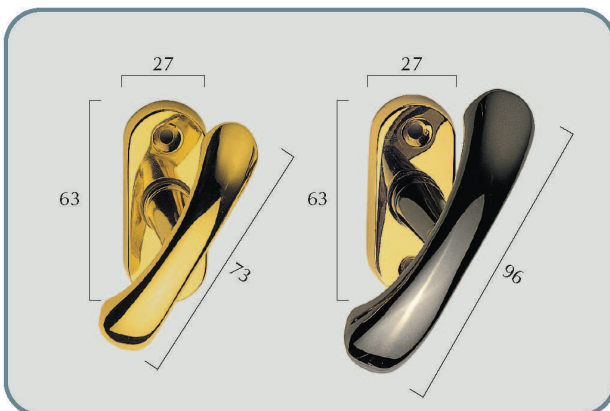

# Maniglie per porte scorrevoli - Martelline ridotte Nottolini libero occupato su placca e bocchetta

Sliding doors plates - Small window handles  
Revolving plugs placed on plate or washer

ART. 131 NOTTOLINO LIBERO OCCUPATO SU PLACCA E SU BOCCHETTA  
ITEM 131 REVOLVING PLUGS PLACED ON PLATE AND ON WASHER

PIASTRA PER PORTE SCORREVOLE DA INCASSO CON O SENZA FORO  
Art. 565 lucido  
Art. 565-B bianco  
Art. 565-N nero

EMBEDDING SLIDING DOOR PLATE WITH OR WITHOUT KEY HOLE  
Item 565 polished  
Item 565-B white  
Item 565-N black

PIASTRA PER PORTE SCORREVOLE DA INCASSO CON O SENZA FORO DA APPLICARE SENZA FRESATURA  
Art. 560 lucido  
Art. 560-B bianco  
Art. 560-N nero

SLIDING DOOR PLATE WITH OR WITHOUT KEY HOLE TO APPLY WITHOUT MILLING  
Item 560 polished  
Item 560-B white  
Item 560-N black