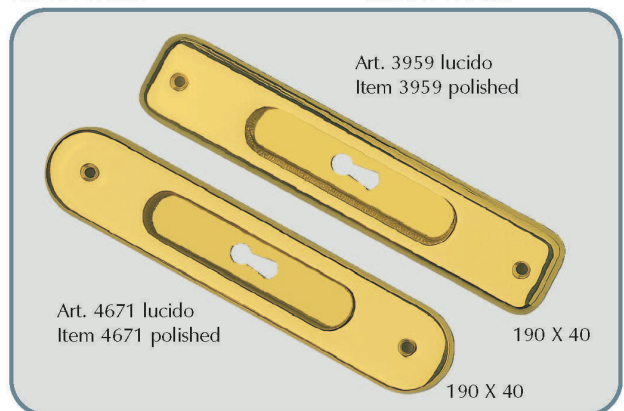

MANIGLIE PER PORTE SCORREVOLE CON O SENZA FORO CHIAVE
SLIDING DOORS HANDLES WITH OR WITHOUT KEY HOLE

Art. 3959 lucido
Item 3959 polished

Art. 4671 lucido
Item 4671 polished

190 X 40