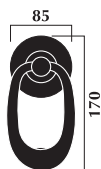

Brescia

Art. 8800 lucido
Art. 8810 anticato

Item 8800 polished brass
Item 8810 antique brass

DISPONIBILE
PVD
AVAILABLE