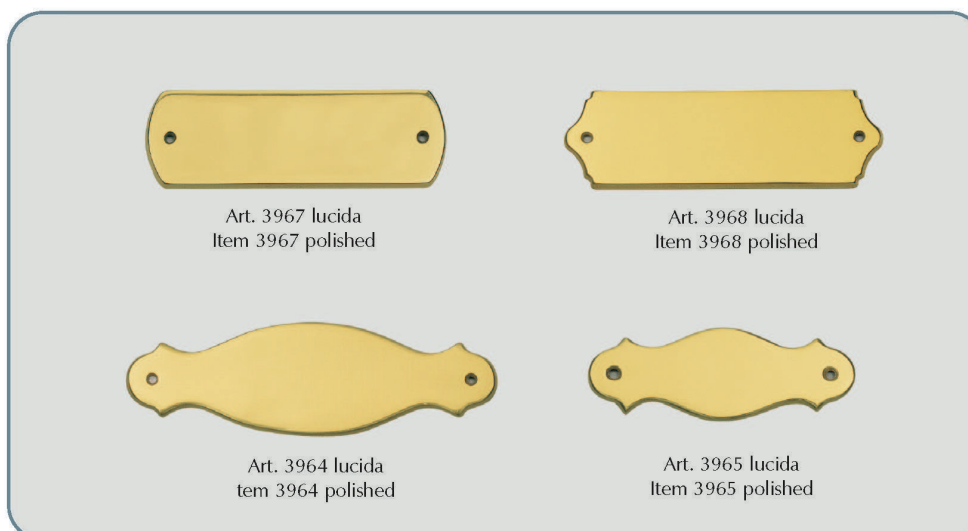

Art. 3967 lucida
Item 3967 polished

Art. 3968 lucida
Item 3968 polished

Art. 3964 lucida
Item 3964 polished

Art. 3965 lucida
Item 3965 polished

Art. 3967 targhetta porta nome
lucida dim. 140x45 mm
Art. 3968 targhetta porta nome
lucida dim. 150x45 mm
Art. 3964 targhetta porta nome
lucida dim. 170x55 mm
Art. 3965 targhetta porta nome
lucida dim. 125x45 mm

Item 3967 polished nameplate
140x45 mm
Item 3968 polished nameplate
150x45 mm
Item 3964 polished nameplate
170x55 mm
Item 3965 polished nameplate
125x45 mm