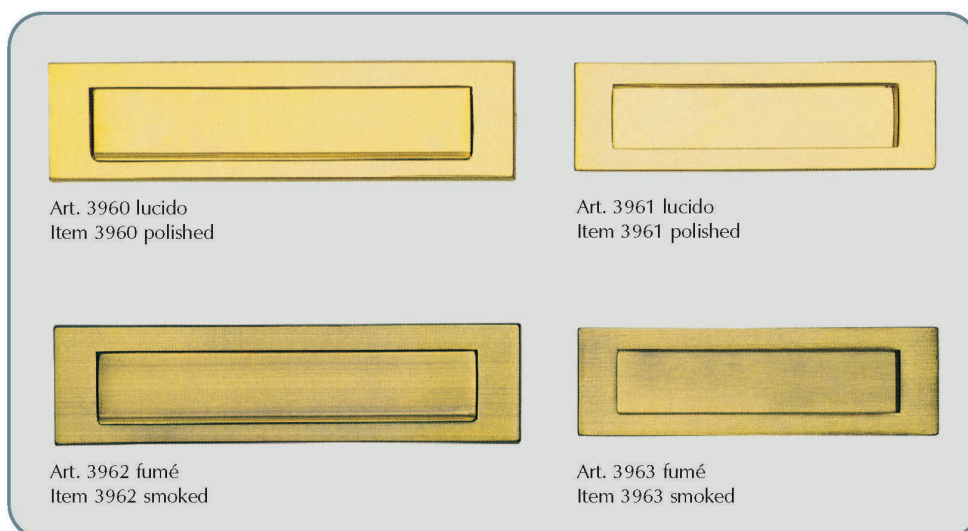

Art. 3960 lucido
Item 3960 polished

Art. 3961 lucido
Item 3961 polished

Art. 3962 fumé
Item 3962 smoked

Art. 3963 fumé
Item 3963 smoked