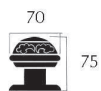

Art. 3341 fumè
Item 3341 smoked