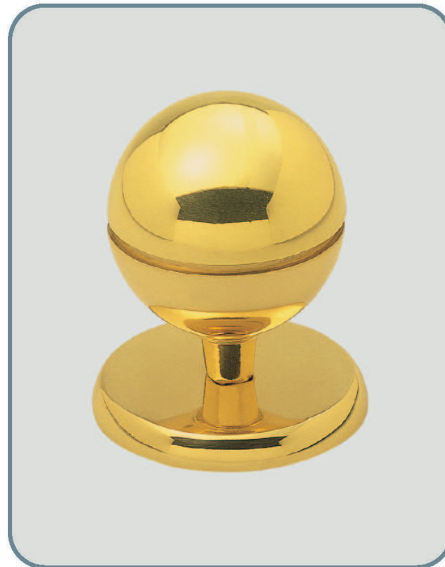

## Brass fixed knobs

Art. 6205 nero goffrato  
Art. 6225 cromato  
Art. 7206 lucido

Item 6205 embossed black  
Item 6225 chromed  
Item 7206 polished

Art. 4664 lucido  
Art. 4664-A anticato  
Item 4664 polished  
Item 4664-A antique