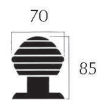

Art. 3340 lucido
Item 3340 polished