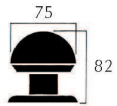

Pomoli fissi in ottone

Brass fixed knobs

Art. 6205 nero goffrato
Art. 6225 cromato
Art. 7206 lucido

Item 6205 embossed black
Item 6225 chromed
Item 7206 polished

Art. 4664 lucido
Art. 4664-A anticato
Item 4664 polished
Item 4664-A antique

Art. 3340 lucido
Item 3340 polished

Art. 3341 fumè
Item 3341 smoked

Art. 3350 lucido
Item 3350 polished

Art. 3351 fumè
Item 3351 smoked