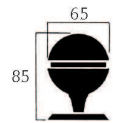

Art. 6205 nero goffrato
Art. 6225 cromato
Art. 7206 lucido

Item 6205 embossed black
Item 6225 chromed
Item 7206 polished