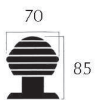

## Brass fixed knobs

Art. 6205 nero goffrato  
Art. 6225 cromato  
Art. 7206 lucido

Item 6205 embossed black  
Item 6225 chromed  
Item 7206 polished

Art. 4664 lucido  
Art. 4664-A anticato  
Item 4664 polished  
Item 4664-A antique