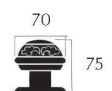

Art. 3350 lucido
Item 3350 polished