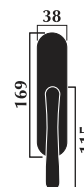

## Athena handle

Materiale: **ottone**  
Material: **brass**

Maniglia con rosetta  
Door handle with washer

Maniglia per porta con placca  
Door handle with plate

Maniglia per finestra con placca  
Window handle with plate

Maniglia per finestra DK  
per anta ribalta  
Window handle for tipping windows

**Finitura:** ottone lucido

Art. 7900 maniglia con placca  
Art. 7901 maniglia con rosetta  
Art. 7902 maniglia per finestra  
Art. 7903 maniglia per finestra DK