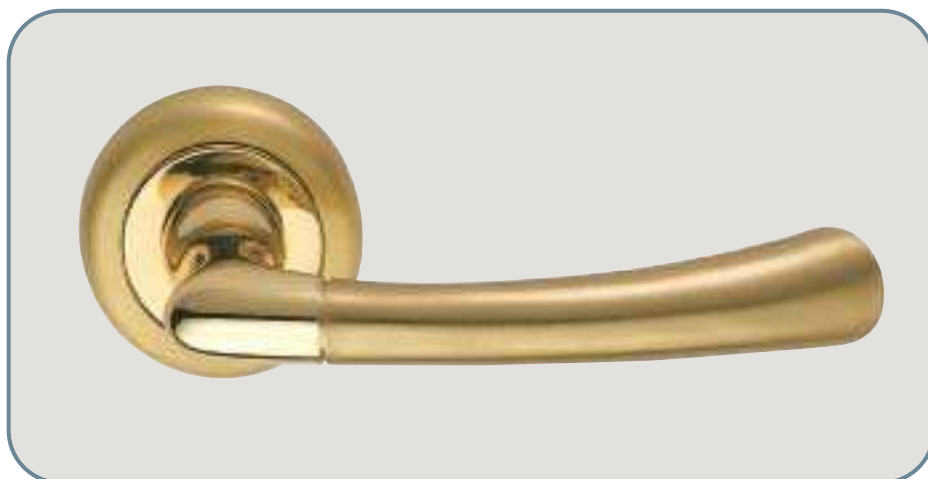

## Athena handle

Materiale: **ottone**  
Material: **brass**

Maniglia con rosetta  
Door handle with washer

Maniglia per porta con placca  
Door handle with plate

Maniglia per finestra con placca  
Window handle with plate

Maniglia per finestra DK  
per anta ribalta  
Window handle for tipping windows

**Finitura:** ottone lucido

Art. 7900 maniglia con placca  
Art. 7901 maniglia con rosetta  
Art. 7902 maniglia per finestra  
Art. 7903 maniglia per finestra DK

**Finish:** polished brass

Item 7900 door handle with plate  
Item 7901 door handle with washer  
Item 7902 window handle  
Item 7903 window handle for tipping windows

**Finitura:** cromo satinato

Art. 7910 maniglia con placca  
Art. 7911 maniglia con rosetta  
Art. 7912 maniglia per finestra  
Art. 7913 maniglia per finestra DK

**Finish:** satinated chrome

Item 7910 door handle with plate  
Item 7911 door handle with washer  
Item 7912 window handle  
Item 7913 window handle for tipping windows

**Finitura:** ottone lucido +  
ottone satinato