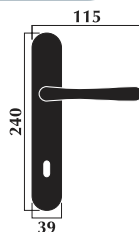

Maniglia Athena

Athena handle

Materiale: **ottone**
Material: **brass**

Maniglia con rosetta
Door handle with washer