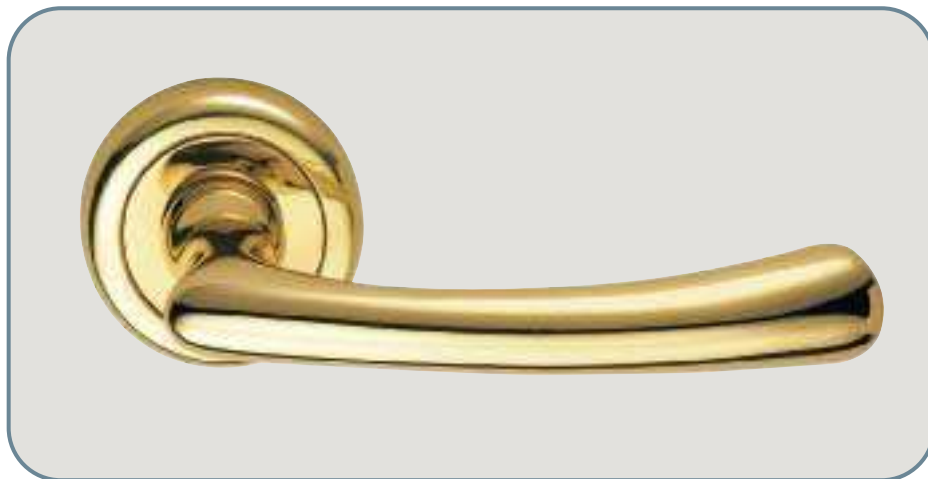

# Maniglia Athena

## Athena handle

Materiale: **ottone**  
Material: **brass**

Maniglia con rosetta  
Door handle with washer

Maniglia per porta con placca  
Door handle with plate

Maniglia per finestra con placca  
Window handle with plate

Maniglia per finestra DK  
per anta ribalta  
Window handle for tipping windows

**Finitura:** ottone lucido

Art. 7900 maniglia con placca  
Art. 7901 maniglia con rosetta  
Art. 7902 maniglia per finestra  
Art. 7903 maniglia per finestra DK