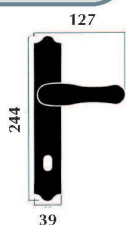

# Maniglia Capri Capri handle

Materiale: **ottone**  
Material: **brass**

Maniglia con rosetta  
Door handle with washer

Maniglia per porta  
Door handle with plate

Maniglia per finestra con placca  
Window handle with plate

Maniglia per finestra DK per  
anta ribalta  
Window handle for tipping windows

**Finitura:** ottone lucido

Art. 3330 maniglia con placca  
Art. 3331 maniglia con rosetta  
Art. 3333 maniglia per finestra  
Art. 3337 maniglia per finestra DK