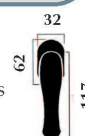

Maniglia per finestra DK per  
anta ribalta  
Window handle for tipping windows

**Finitura:** ottone lucido

Art. 3330 maniglia con placca  
Art. 3331 maniglia con rosetta  
Art. 3333 maniglia per finestra  
Art. 3337 maniglia per finestra DK