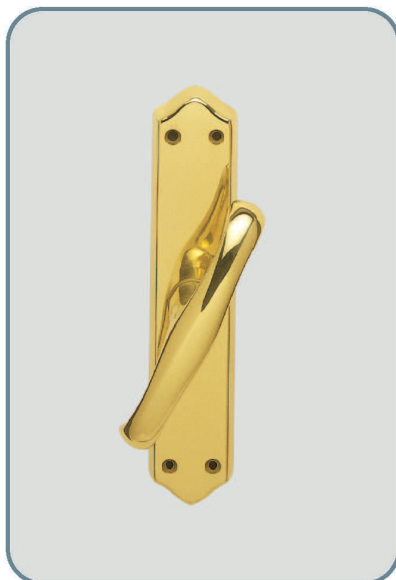

# Maniglia Capri Capri handle

Materiale: **ottone**  
Material: **brass**

Maniglia con rosetta  
Door handle with washer

Maniglia per porta  
Door handle with plate

Maniglia per finestra con placca  
Window handle with plate

Maniglia per finestra DK per  
anta ribalta  
Window handle for tipping windows

**Finitura:** ottone lucido

Art. 3330 maniglia con placca  
Art. 3331 maniglia con rosetta  
Art. 3333 maniglia per finestra  
Art. 3337 maniglia per finestra DK

**Finish:** polished brass

Item 3330 door handle with plate  
Item 3331 door handle with washer  
Item 3333 window handle  
Item 3337 window handle for tipping windows

**Finitura:** ottone anticato

Art. 3330-A maniglia con placca  
Art. 3331-A maniglia con rosetta  
Art. 3333-A maniglia per finestra  
Art. 3337-A maniglia per finestra DK

**Finish:** antique brass

Item 3330-A door handle with plate  
Item 3331-A door handle with washer  
Item 3333-A window handle  
Item 3337-A window handle for tipping windows