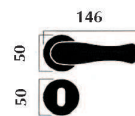

# Maniglia Capri Capri handle

Materiale: **ottone**  
Material: **brass**

Maniglia con rosetta  
Door handle with washer

Maniglia per porta  
Door handle with plate

Maniglia per finestra con placca  
Window handle with plate

Maniglia per finestra DK per  
anta ribalta  
Window handle for tipping windows

**Finitura:** ottone lucido

Art. 3330 maniglia con placca  
Art. 3331 maniglia con rosetta  
Art. 3333 maniglia per finestra  
Art. 3337 maniglia per finestra DK