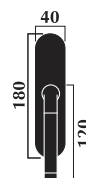

Maniglia Demetra

Demetra handle

Materiale: **ottone**
Material: **brass**

Maniglia con rosetta
Door handle with washer

Maniglia per porta con placca
Door handle with plate

Maniglia per finestra con placca
Window handle with plate

Maniglia per finestra DK
per anta ribalta
Window handle for tipping windows

Finitura: ottone lucido +
ottone satinato

Art. 4350 maniglia con placca
Art. 4351 maniglia con rosetta
Art. 4352 maniglia per finestra
Art. 4353 maniglia per finestra DK