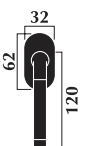

Maniglia Demetra

Demetra handle

Materiale: **ottone**
Material: **brass**

Maniglia con rosetta
Door handle with washer

Maniglia per porta con placca
Door handle with plate

Maniglia per finestra con placca
Window handle with plate

Maniglia per finestra DK
per anta ribalta
Window handle for tipping windows

Finitura: ottone lucido +
ottone satinato

Art. 4350 maniglia con placca
Art. 4351 maniglia con rosetta
Art. 4352 maniglia per finestra
Art. 4353 maniglia per finestra DK