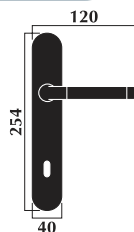

Maniglia Demetra

Demetra handle

Materiale: **ottone**
Material: **brass**

Maniglia con rosetta
Door handle with washer

Maniglia per porta con placca
Door handle with plate

Maniglia per finestra con placca
Window handle with plate

Maniglia per finestra DK
per anta ribalta
Window handle for tipping windows

Finitura: ottone lucido +
ottone satinato

Art. 4350 maniglia con placca
Art. 4351 maniglia con rosetta
Art. 4352 maniglia per finestra
Art. 4353 maniglia per finestra DK