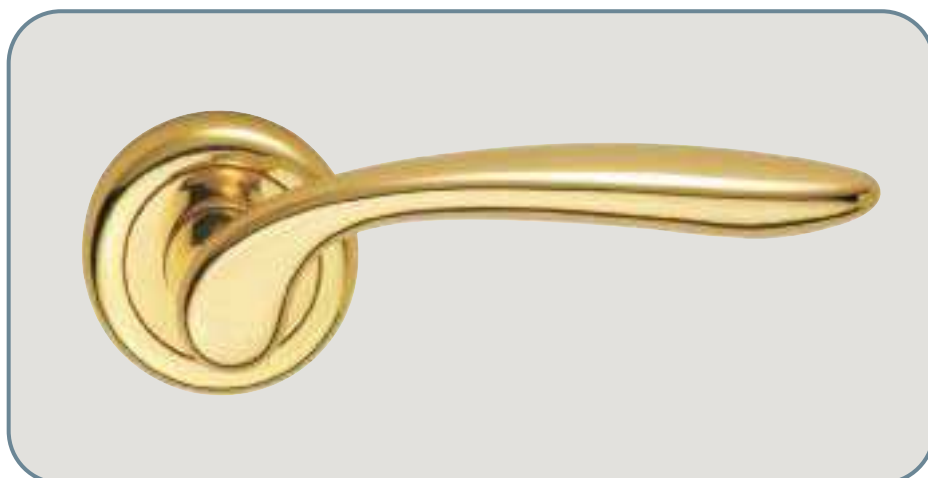

## Doroty handle

Materiale: **ottone**  
Material: **brass**

Maniglia con rosetta  
Door handle with washer

Maniglia per porta con placca  
Door handle with plate

Maniglia per finestra con placca  
Window handle with plate

Maniglia per finestra DK  
per anta ribalta  
Window handle for tipping windows

**Finitura:** ottone lucido

Art. 7160 maniglia con placca  
 Art. 7161 maniglia con rosetta  
 Art. 7162 maniglia per finestra  
 Art. 7163 maniglia per finestra DK