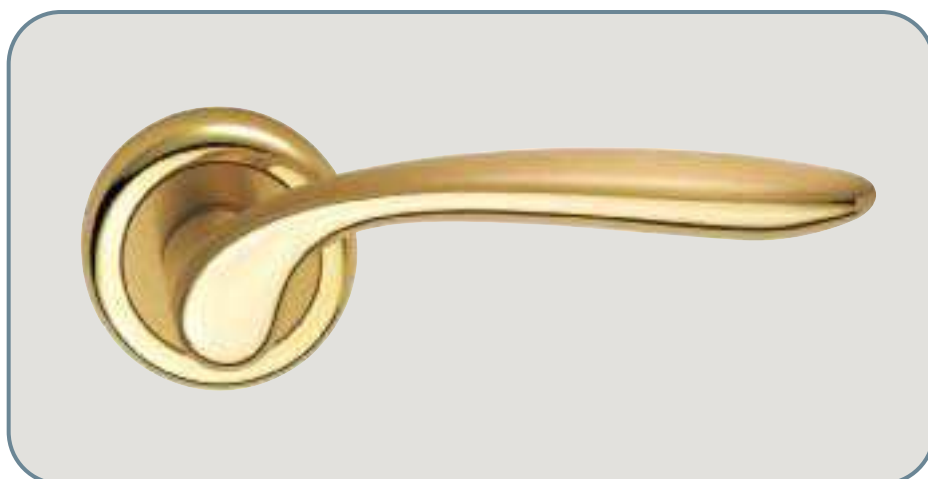

Finitura: ottone lucido +
ottone satinato

Art. 7170 maniglia con placca
Art. 7171 maniglia con rosetta
Art. 7172 maniglia per finestra
Art. 7173 maniglia per finestra DK

Finish: polished brass +
satined brass

Item 7170 door handle with plate
Item 7171 door handle with washer
Item 7172 window handle
Item 7173 window handle for tipping windows