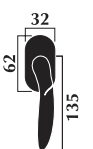

Maniglia Edith

Edith handle

Materiale: **ottone**
Material: **brass**

Maniglia con rosetta
Door handle with washer

Maniglia per porta con placca
Door handle with plate

Maniglia per finestra con placca
Window handle with plate

Maniglia per finestra DK
per anta ribalta
Window handle for tipping windows

Finitura: ottone lucido +
ottone satinato

Art. 3200 maniglia con placca
Art. 3201 maniglia con rosetta
Art. 3202 maniglia per finestra
Art. 3203 maniglia per finestra DK