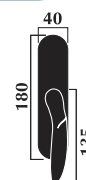

Maniglia Edith

Edith handle

Materiale: **ottone**
Material: **brass**

Maniglia con rosetta
Door handle with washer

Maniglia per porta con placca
Door handle with plate

Maniglia per finestra con placca
Window handle with plate

Maniglia per finestra DK
per anta ribalta
Window handle for tipping windows

Finitura: ottone lucido +
ottone satinato

Art. 3200 maniglia con placca
Art. 3201 maniglia con rosetta
Art. 3202 maniglia per finestra
Art. 3203 maniglia per finestra DK