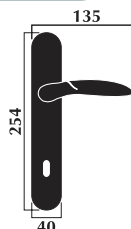

Maniglia Edith

Edith handle

Materiale: **ottone**
Material: **brass**

Maniglia con rosetta
Door handle with washer

Maniglia per porta con placca
Door handle with plate

Maniglia per finestra con placca
Window handle with plate

Maniglia per finestra DK
per anta ribalta
Window handle for tipping windows

Finitura: ottone lucido +
ottone satinato

Art. 3200 maniglia con placca
Art. 3201 maniglia con rosetta
Art. 3202 maniglia per finestra
Art. 3203 maniglia per finestra DK