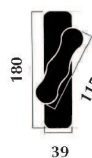

Art. 5304 maniglia per finestra DK
Item 5304 window handle
for tipping windows