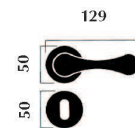

Maniglia Europa Europa handle

Materiale: **ottone lucido**
Material: **polished brass**

Art. 5302 maniglia con rosetta
Item 5302 door handle with washer

Art. 5300 maniglia con placca
Item 5300 door handle with plate