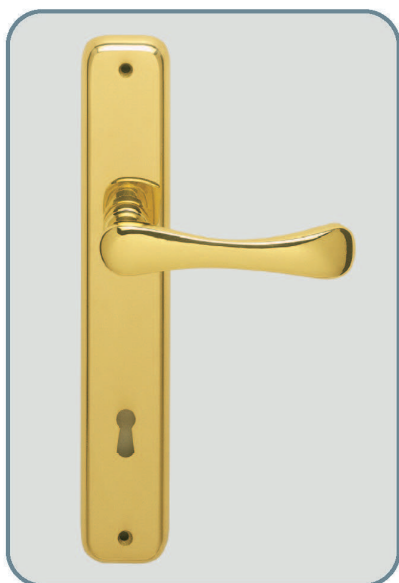

Maniglia Europa Europa handle

Materiale: **ottone lucido**
Material: **polished brass**

Art. 5302 maniglia con rosetta
Item 5302 door handle with washer

Art. 5300 maniglia con placca
Item 5300 door handle with plate

Art. 5304 maniglia per finestra
con placca
Item 5304 window handle
with plate

Art. 5304 maniglia per finestra DK
Item 5304 window handle
for tipping windows