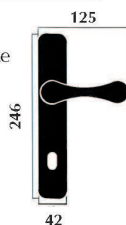

Maniglia Europa Europa handle

Materiale: **ottone lucido**
Material: **polished brass**

Art. 5302 maniglia con rosetta
Item 5302 door handle with washer

Art. 5300 maniglia con placca
Item 5300 door handle with plate

Art. 5304 maniglia per finestra
con placca
Item 5304 window handle
with plate

Art. 5304 maniglia per finestra DK
Item 5304 window handle
for tipping windows