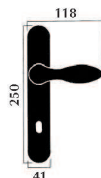

# Maniglia Gaudi Gaudi handle

Materiale: **ottone**  
Material: **brass**

Maniglia con rosetta  
Door handle with washer

Designer: A. Salviato

Maniglia per porta con placca  
Door handle with plate

Maniglia per finestra con placca  
Window handle with plate

Maniglia per finestra DK per  
anta ribalta  
Window handle for tipping windows

**Finitura:** ottone lucido

Art. 1700 maniglia con placca  
Art. 1701 maniglia con rosetta  
Art. 1702 maniglia per finestra  
Art. 1703 maniglia per finestra DK