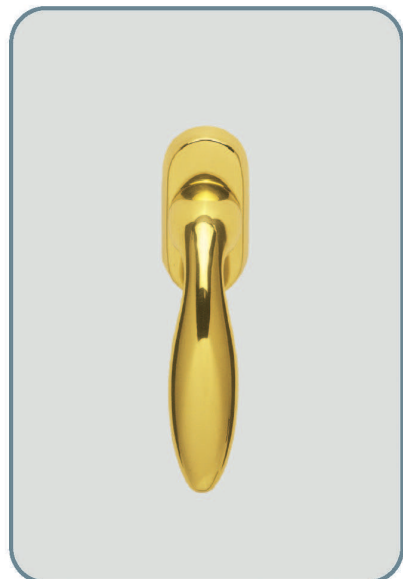

# Maniglia Gaudi Gaudi handle

Materiale: **ottone**  
Material: **brass**

Maniglia con rosetta  
Door handle with washer

Designer: A. Salviato

Maniglia per porta con placca  
Door handle with plate

Maniglia per finestra con placca  
Window handle with plate

Maniglia per finestra DK per  
anta ribalta  
Window handle for tipping windows

**Finitura:** ottone lucido

Art. 1700 maniglia con placca  
Art. 1701 maniglia con rosetta  
Art. 1702 maniglia per finestra  
Art. 1703 maniglia per finestra DK

**Finish:** polished brass

Item 1700 door handle with plate  
Item 1701 door handle with washer  
Item 1702 window handle  
Item 1703 window handle for tipping windows

**Finitura:** nero gofrato

Art. 1740 maniglia con placca  
Art. 1741 maniglia con rosetta  
Art. 1742 maniglia per finestra  
Art. 1743 maniglia per finestra DK