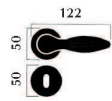

Maniglia Gaudi Gaudi handle

Materiale: **ottone**
Material: **brass**

Maniglia con rosetta
Door handle with washer

Designer: A. Salviato