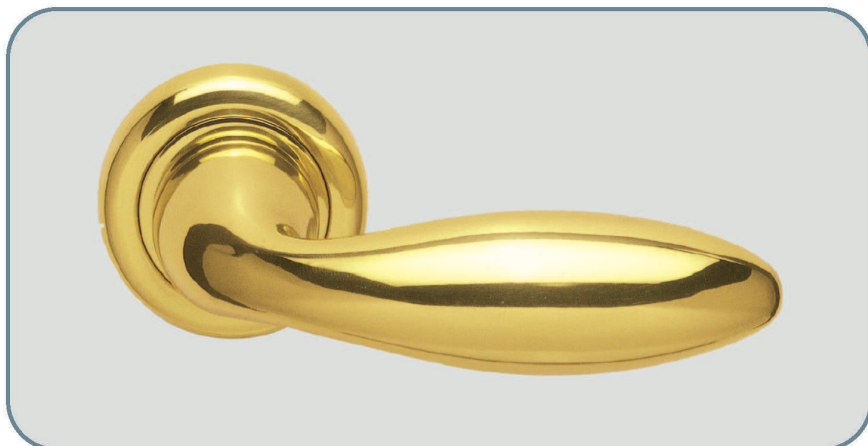

# Maniglia Gaudi Gaudi handle

Materiale: **ottone**  
Material: **brass**

Maniglia con rosetta  
Door handle with washer

Designer: A. Salviato

Maniglia per porta con placca  
Door handle with plate

Maniglia per finestra con placca  
Window handle with plate

Maniglia per finestra DK per  
anta ribalta  
Window handle for tipping windows

**Finitura:** ottone lucido

Art. 1700 maniglia con placca  
Art. 1701 maniglia con rosetta  
Art. 1702 maniglia per finestra  
Art. 1703 maniglia per finestra DK