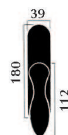

Maniglia per finestra DK per  
anta ribalta  
Window handle for tipping windows

**Finitura:** ottone lucido

Art. 1700 maniglia con placca  
Art. 1701 maniglia con rosetta  
Art. 1702 maniglia per finestra  
Art. 1703 maniglia per finestra DK