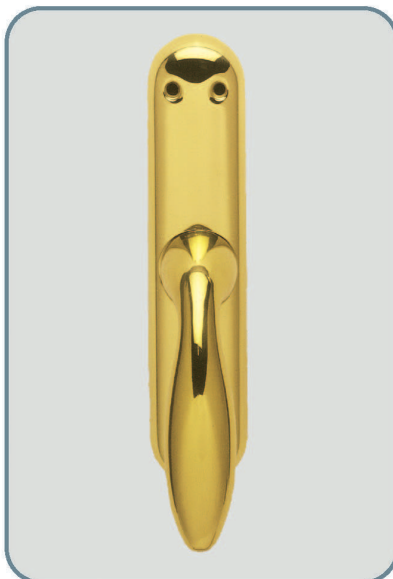

# Maniglia Gaudi Gaudi handle

Materiale: **ottone**  
Material: **brass**

Maniglia con rosetta  
Door handle with washer

Designer: A. Salviato

Maniglia per porta con placca  
Door handle with plate

Maniglia per finestra con placca  
Window handle with plate

Maniglia per finestra DK per  
anta ribalta  
Window handle for tipping windows

**Finitura:** ottone lucido

Art. 1700 maniglia con placca  
Art. 1701 maniglia con rosetta  
Art. 1702 maniglia per finestra  
Art. 1703 maniglia per finestra DK

**Finish:** polished brass

Item 1700 door handle with plate  
Item 1701 door handle with washer  
Item 1702 window handle  
Item 1703 window handle for tipping windows

**Finitura:** nero gofrato

Art. 1740 maniglia con placca  
Art. 1741 maniglia con rosetta  
Art. 1742 maniglia per finestra  
Art. 1743 maniglia per finestra DK

**Finish:** embossed black

Item 1740 door handle with plate  
Item 1741 door handle with washer  
Item 1742 window handle  
Item 1743 window handle for tipping windows

**Finitura:** cromo lucido

Art. 1730 maniglia con placca  
Art. 1731 maniglia con rosetta  
Art. 1732 maniglia per finestra  
Art. 1733 maniglia per finestra DK