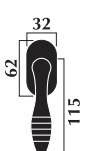

Maniglia Golf

Golf handle

Materiale: **ottone**
Material: **brass**

Maniglia con rosetta
Door handle with washer

Maniglia per porta con placca
Door handle with plate

Maniglia per finestra con placca
Window handle with plate

Maniglia per finestra DK
per anta ribalta
Window handle for tipping windows

Finitura: ottone lucido +
ottone satinato

- Art. 4900 maniglia con placca
- Art. 4901 maniglia con rosetta
- Art. 4902 maniglia per finestra
- Art. 4903 maniglia per finestra DK