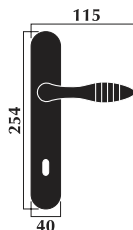

Maniglia Golf

Golf handle

Materiale: **ottone**
Material: **brass**

Maniglia con rosetta
Door handle with washer

Maniglia per porta con placca
Door handle with plate

Maniglia per finestra con placca
Window handle with plate

Maniglia per finestra DK
per anta ribalta
Window handle for tipping windows

Finitura: ottone lucido +
ottone satinato

- Art. 4900 maniglia con placca
- Art. 4901 maniglia con rosetta
- Art. 4902 maniglia per finestra
- Art. 4903 maniglia per finestra DK