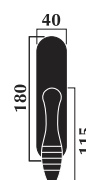

Maniglia Golf

Golf handle

Materiale: **ottone**
Material: **brass**

Maniglia con rosetta
Door handle with washer

Maniglia per porta con placca
Door handle with plate

Maniglia per finestra con placca
Window handle with plate

Maniglia per finestra DK
per anta ribalta
Window handle for tipping windows

Finitura: ottone lucido +
ottone satinato

- Art. 4900 maniglia con placca
- Art. 4901 maniglia con rosetta
- Art. 4902 maniglia per finestra
- Art. 4903 maniglia per finestra DK