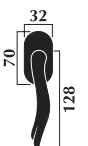

Maniglia IKARO

IKARO handle

Materiale: **ottone**
Material: **brass**

Maniglia con rosetta
Door handle with washer

Designer: A. Salviato