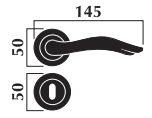

# Maniglia IKARO bicolore

Bicoloured IKARO handle

Materiale: **ottone**  
Material: **brass**

Maniglia con rosetta  
Door handle with washer

Designer: A. Salviato

Maniglia per porta con placca  
Door handle with plate