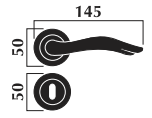

Maniglia IKARO

IKARO handle

Materiale: **ottone**
Material: **brass**

Maniglia con rosetta
Door handle with washer

Designer: A. Salviato