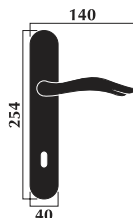

# Maniglia IKARO bicolore

Bicoloured IKARO handle

Materiale: **ottone**  
Material: **brass**

Maniglia con rosetta  
Door handle with washer

Designer: A. Salviato

Maniglia per porta con placca  
Door handle with plate