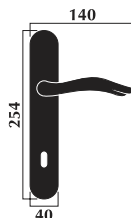

## IKARO handle

Materiale: **ottone**  
Material: **brass**

Maniglia con rosetta  
Door handle with washer

Designer: A. Salviato

Maniglia per porta con placca  
Door handle with plate

Maniglia per finestra con placca  
Window handle with plate