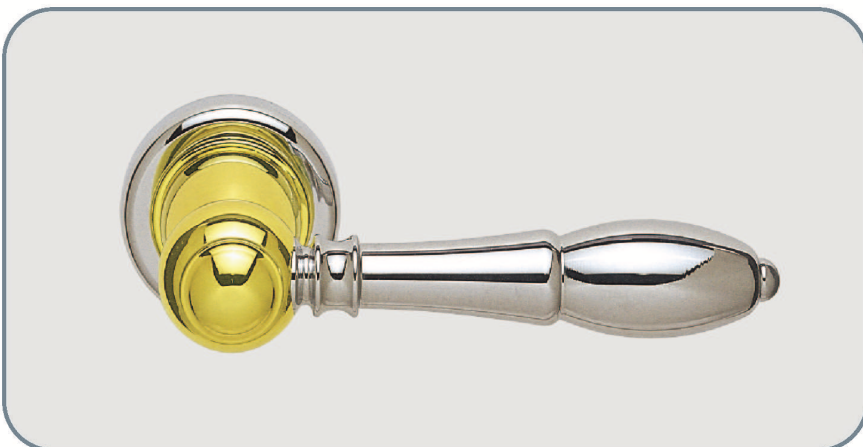

# Maniglia Impero Impero handle

Materiale: **ottone**  
Material: **brass**

Maniglia con rosetta  
Door handle with washer

Designer: A. Salviato

Maniglia per porta con placca  
Door handle with plate

Maniglia per finestra con placca  
Window handle with plate

Maniglia per finestra DK  
per anta ribalta  
Window handle  
for tipping windows

**Finitura:** ottone lucido

Art. 3600 maniglia con placca  
Art. 3601 maniglia con rosetta  
Art. 3603 maniglia per finestra  
Art. 3604 maniglia per finestra DK

**Finish:** polished brass

Item 3600 door handle with plate  
Item 3601 door handle with washer  
Item 3603 window handle  
Item 3604 window handle for tipping windows

**Finitura:** palladio + oro 24k

Art. 3620 maniglia con placca  
Art. 3621 maniglia con rosetta  
Art. 3623 maniglia per finestra  
Art. 3624 maniglia per finestra DK

**Finish:** palladium + 24k gold

Item 3620 door handle with plate  
Item 3621 door handle with washer  
Item 3623 window handle  
Item 3624 window handle for tipping windows

**Finitura:** cromo lucido + oro 24k