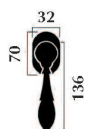

# Maniglia Impero Impero handle

Materiale: **ottone**  
Material: **brass**

Maniglia con rosetta  
Door handle with washer

Designer: A. Salviato

Maniglia per porta con placca  
Door handle with plate

Maniglia per finestra con placca  
Window handle with plate

Maniglia per finestra DK  
per anta ribalta  
Window handle  
for tipping windows

**Finitura:** ottone lucido

Art. 3600 maniglia con placca  
Art. 3601 maniglia con rosetta  
Art. 3603 maniglia per finestra  
Art. 3604 maniglia per finestra DK