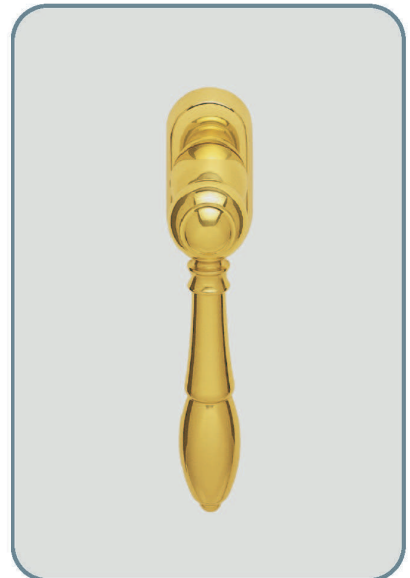

# Maniglia Impero Impero handle

Materiale: **ottone**  
Material: **brass**

Maniglia con rosetta  
Door handle with washer

Designer: A. Salviato

Maniglia per porta con placca  
Door handle with plate

Maniglia per finestra con placca  
Window handle with plate

Maniglia per finestra DK  
per anta ribalta  
Window handle  
for tipping windows

**Finitura:** ottone lucido

Art. 3600 maniglia con placca  
Art. 3601 maniglia con rosetta  
Art. 3603 maniglia per finestra  
Art. 3604 maniglia per finestra DK

**Finish:** polished brass

Item 3600 door handle with plate  
Item 3601 door handle with washer  
Item 3603 window handle  
Item 3604 window handle for tipping windows

**Finitura:** palladio + oro 24k

Art. 3620 maniglia con placca  
Art. 3621 maniglia con rosetta  
Art. 3623 maniglia per finestra  
Art. 3624 maniglia per finestra DK

**Finish:** palladium + 24k gold

Item 3620 door handle with plate  
Item 3621 door handle with washer  
Item 3623 window handle  
Item 3624 window handle for tipping windows

**Finitura:** cromo lucido + oro 24k