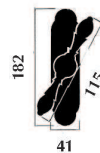

Maniglia per finestra DK  
per anta ribalta  
Window handle  
for tipping windows

**Finitura:** ottone lucido

Art. 3600 maniglia con placca  
Art. 3601 maniglia con rosetta  
Art. 3603 maniglia per finestra  
Art. 3604 maniglia per finestra DK