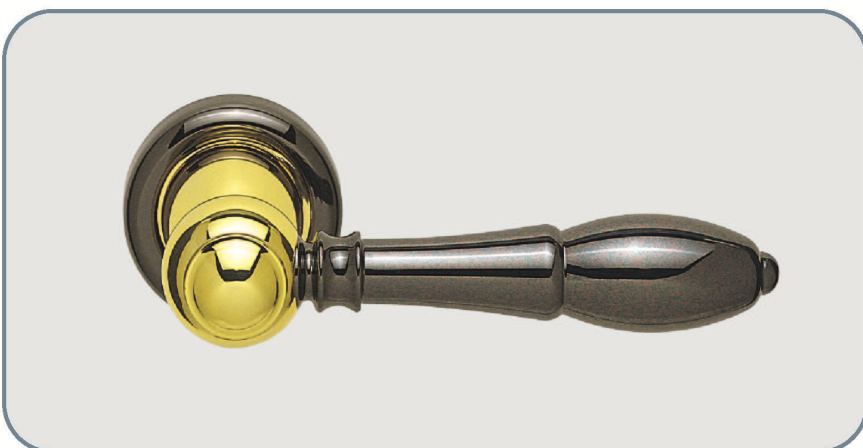

# Maniglia Impero Impero handle

Materiale: **ottone**  
Material: **brass**

Maniglia con rosetta  
Door handle with washer

Designer: A. Salviato

Maniglia per porta con placca  
Door handle with plate

Maniglia per finestra con placca  
Window handle with plate

Maniglia per finestra DK  
per anta ribalta  
Window handle  
for tipping windows

**Finitura:** ottone lucido

Art. 3600 maniglia con placca  
Art. 3601 maniglia con rosetta  
Art. 3603 maniglia per finestra  
Art. 3604 maniglia per finestra DK

**Finish:** polished brass

Item 3600 door handle with plate  
Item 3601 door handle with washer  
Item 3603 window handle  
Item 3604 window handle for tipping windows

**Finitura:** palladio + oro 24k

Art. 3620 maniglia con placca  
Art. 3621 maniglia con rosetta  
Art. 3623 maniglia per finestra  
Art. 3624 maniglia per finestra DK