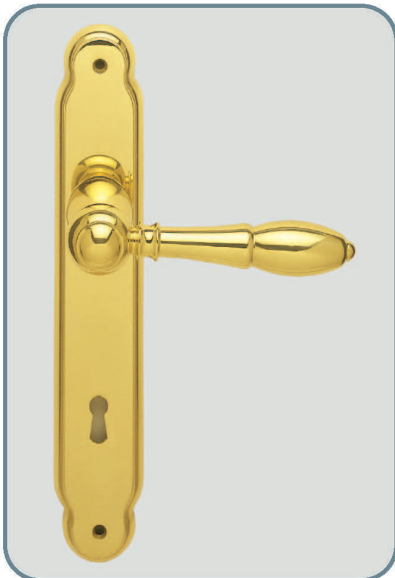

# Maniglia Impero Impero handle

Materiale: **ottone**  
Material: **brass**

Maniglia con rosetta  
Door handle with washer

Designer: A. Salviato

Maniglia per porta con placca  
Door handle with plate

Maniglia per finestra con placca  
Window handle with plate

Maniglia per finestra DK  
per anta ribalta  
Window handle  
for tipping windows

**Finitura:** ottone lucido

Art. 3600 maniglia con placca  
Art. 3601 maniglia con rosetta  
Art. 3603 maniglia per finestra  
Art. 3604 maniglia per finestra DK

**Finish:** polished brass

Item 3600 door handle with plate  
Item 3601 door handle with washer  
Item 3603 window handle  
Item 3604 window handle for tipping windows

**Finitura:** palladio + oro 24k

Art. 3620 maniglia con placca  
Art. 3621 maniglia con rosetta  
Art. 3623 maniglia per finestra  
Art. 3624 maniglia per finestra DK

**Finish:** palladium + 24k gold

Item 3620 door handle with plate  
Item 3621 door handle with washer  
Item 3623 window handle  
Item 3624 window handle for tipping windows

**Finitura:** cromo lucido + oro 24k