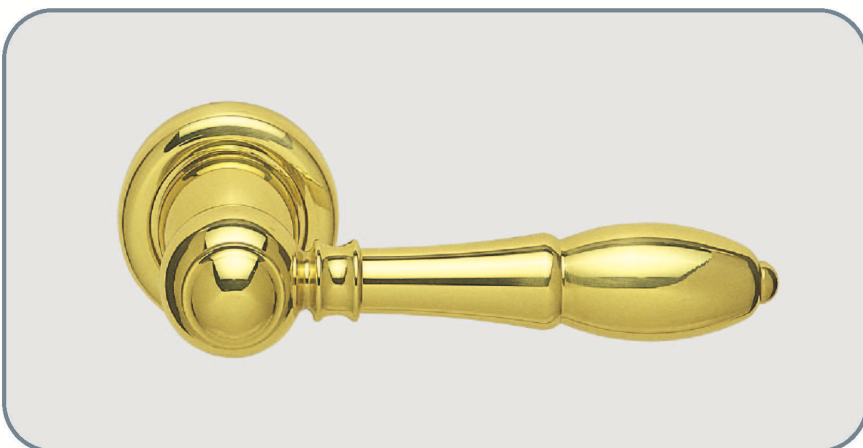

# Maniglia Impero Impero handle

Materiale: **ottone**  
Material: **brass**

Maniglia con rosetta  
Door handle with washer

Designer: A. Salviato

Maniglia per porta con placca  
Door handle with plate

Maniglia per finestra con placca  
Window handle with plate

Maniglia per finestra DK  
per anta ribalta  
Window handle  
for tipping windows

**Finitura:** ottone lucido

Art. 3600 maniglia con placca  
Art. 3601 maniglia con rosetta  
Art. 3603 maniglia per finestra  
Art. 3604 maniglia per finestra DK

**Finish:** polished brass

Item 3600 door handle with plate  
Item 3601 door handle with washer  
Item 3603 window handle  
Item 3604 window handle for tipping windows

**Finitura:** palladio + oro 24k

Art. 3620 maniglia con placca  
Art. 3621 maniglia con rosetta  
Art. 3623 maniglia per finestra  
Art. 3624 maniglia per finestra DK