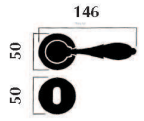

Maniglia Impero Impero handle

Materiale: **ottone**
Material: **brass**

Maniglia con rosetta
Door handle with washer

Designer: A. Salviato