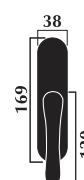

Maniglia Irina

Irina handle

Materiale: **ottone**
Material: **brass**

Maniglia con rosetta
Door handle with washer

Maniglia per porta con placca
Door handle with plate

Maniglia per finestra con placca
Window handle with plate

Maniglia per finestra DK
per anta ribalta
Window handle for tipping windows

Finitura: ottone lucido

Art. 6770 maniglia con placca
 Art. 6771 maniglia con rosetta
 Art. 6772 maniglia per finestra
 Art. 6773 maniglia per finestra DK