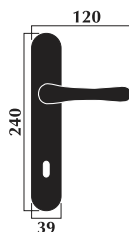

Maniglia Irina

Irina handle

Materiale: **ottone**
Material: **brass**

Maniglia con rosetta
Door handle with washer

Maniglia per porta con placca
Door handle with plate

Maniglia per finestra con placca
Window handle with plate

Maniglia per finestra DK
per anta ribalta
Window handle for tipping windows

Finitura: ottone lucido

Art. 6770 maniglia con placca
 Art. 6771 maniglia con rosetta
 Art. 6772 maniglia per finestra
 Art. 6773 maniglia per finestra DK