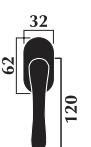

Maniglia Irina

Irina handle

Materiale: **ottone**
Material: **brass**

Maniglia con rosetta
Door handle with washer

Maniglia per porta con placca
Door handle with plate

Maniglia per finestra con placca
Window handle with plate

Maniglia per finestra DK
per anta ribalta
Window handle for tipping windows

Finitura: ottone lucido

Art. 6770 maniglia con placca
 Art. 6771 maniglia con rosetta
 Art. 6772 maniglia per finestra
 Art. 6773 maniglia per finestra DK