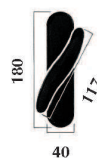

Maniglia Krizia

Krizia handle

Materiale: **ottone**
Material: **brass**

Maniglia con rosetta
Door handle with washer

Maniglia per porta con placca
Door handle with plate

Maniglia per finestra con placca
Window handle with plate

Maniglia per finestra DK
per anta ribalta
Window handle for tipping windows

Finitura: ottone lucido

Art. 6210 maniglia con placca
Art. 6211 maniglia con rosetta
Art. 6213 maniglia per finestra
Art. 6216 maniglia per finestra DK