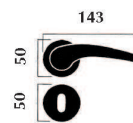

Maniglia Krizia

Krizia handle

Materiale: **ottone**
Material: **brass**

Maniglia con rosetta
Door handle with washer

Maniglia per porta con placca
Door handle with plate

Maniglia per finestra con placca
Window handle with plate

Maniglia per finestra DK
per anta ribalta
Window handle for tipping windows

Finitura: ottone lucido

Art. 6210 maniglia con placca
Art. 6211 maniglia con rosetta
Art. 6213 maniglia per finestra
Art. 6216 maniglia per finestra DK