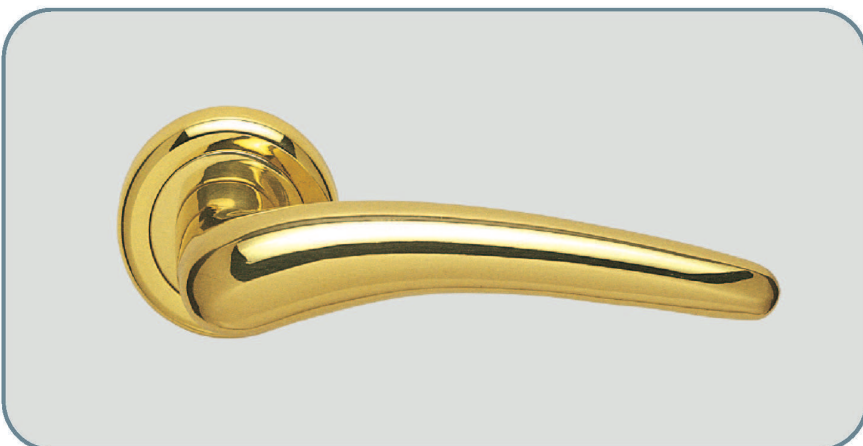

Maniglia Krizia

Krizia handle

Materiale: **ottone**
Material: **brass**

Maniglia con rosetta
Door handle with washer

Maniglia per porta con placca
Door handle with plate

Maniglia per finestra con placca
Window handle with plate

Maniglia per finestra DK
per anta ribalta
Window handle for tipping windows

Finitura: ottone lucido

Art. 6210 maniglia con placca
Art. 6211 maniglia con rosetta
Art. 6213 maniglia per finestra
Art. 6216 maniglia per finestra DK

Finish: polished brass

Item 6210 door handle with plate
Item 6211 door handle with washer
Item 6213 window handle
Item 6216 window handle for tipping windows

Finitura: nero gofrato

Art. 6200 maniglia con placca
Art. 6201 maniglia con rosetta
Art. 6203 maniglia per finestra
Art. 6206 maniglia per finestra DK