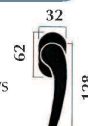

Maniglia Krizia

Krizia handle

Materiale: **ottone**
Material: **brass**

Maniglia con rosetta
Door handle with washer

Maniglia per porta con placca
Door handle with plate

Maniglia per finestra con placca
Window handle with plate

Maniglia per finestra DK
per anta ribalta
Window handle for tipping windows

Finitura: ottone lucido

Art. 6210 maniglia con placca
Art. 6211 maniglia con rosetta
Art. 6213 maniglia per finestra
Art. 6216 maniglia per finestra DK