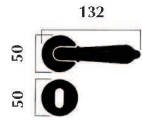

Maniglia Londra Legno

Londra handle with wooden grip

Materiale: **ottone lucido impugnatura legno noce**
Material: **polished brass with walnut grip**

Art. 3501 maniglia con rosetta
Item 3501 door handle with washer