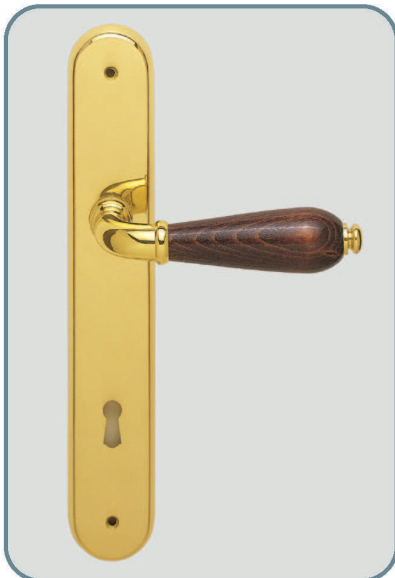

Maniglia Londra Legno

Londra handle with wooden grip

Materiale: **ottone lucido impugnatura legno noce**
Material: **polished brass with walnut grip**

Art. 3501 maniglia con rosetta
Item 3501 door handle with washer

Art. 3500 maniglia con placca
Item 3500 door handle
with plate

Art. 3503 maniglia per finestra
con placca
Item 3503 window handle
with plate

Art. 3506 maniglia per finestra DK
Item 3506 window handle
for tipping windows