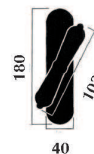

Art. 3506 maniglia per finestra DK
Item 3506 window handle
for tipping windows