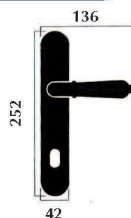

Maniglia Londra Legno

Londra handle with wooden grip

Materiale: **ottone lucido impugnatura legno noce**
Material: **polished brass with walnut grip**

Art. 3501 maniglia con rosetta
Item 3501 door handle with washer

Art. 3500 maniglia con placca
Item 3500 door handle
with plate

Art. 3503 maniglia per finestra
con placca
Item 3503 window handle
with plate

Art. 3506 maniglia per finestra DK
Item 3506 window handle
for tipping windows