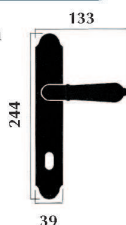

Art. 3703-A maniglia per finestra
con placca
Item 3703-A window handle with plate