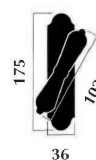

Art. 3706-A maniglia per finestra DK
Item 3706-A window handle for tipping windows