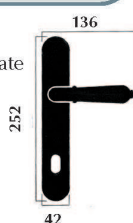

Art. 3703 maniglia con placca
per finestra
Item 3703 window handle
with plate