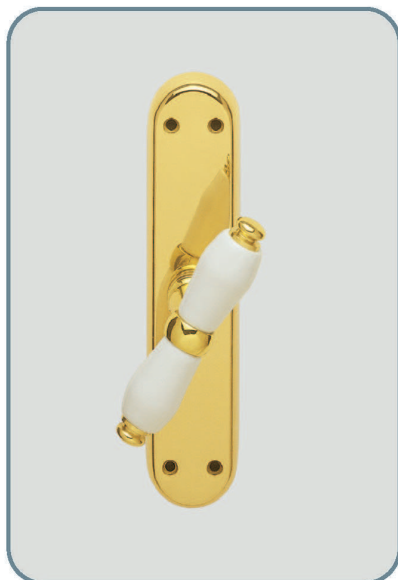

# Maniglia Londra Porcellana

## Londra handle with porcelain grip

Materiale: **ottone lucido impugnatura porcellana**  
Material: **polished brass with porcelain grip**

Art. 3701 maniglia con rosetta  
Item 3701 door handle with washer

Art. 3700 maniglia con placca  
Item 3700 door handle with plate

Art. 3703 maniglia con placca  
per finestra  
Item 3703 window handle  
with plate

Art. 3706 maniglia per finestra DK  
Item 3706 window handle  
for tipping windows

## Londra handle Antique brass

126

Materiale: **ottone anticato impugnatura porcellana**  
 Material: **antique brass with porcelain grip**

Art. 3701-A maniglia con rosetta  
 Item 3701-A door handle with washer