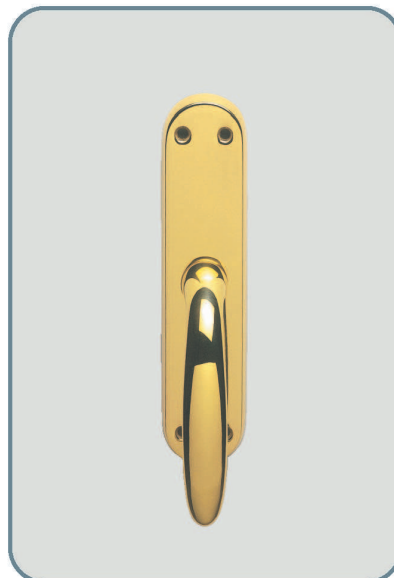

Maniglia Marika

Marika handle

Materiale: **ottone lucido**
Material: **polished brass**

Art. 7501 Maniglia con rosetta
Item 7501 Door handle with washer

Art. 7500 Maniglia per porta con placca
Item 7500 Door handle with plate

Art. 7502 Maniglia per finestra con placca
Item 7502 Window handle with plate

Item 7503 Maniglia per finestra DK per anta ribalta
Item 7503 Window handle for tipping windows