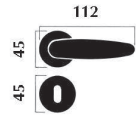

Maniglia Marika

Marika handle

Materiale: **ottone lucido**
Material: **polished brass**

Art. 7501 Maniglia con rosetta
Item 7501 Door handle with washer

Art. 7500 Maniglia per porta con placca
Item 7500 Door handle with plate