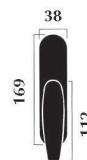

Item 7503 Maniglia per finestra DK per anta ribalta
Item 7503 Window handle for tipping windows