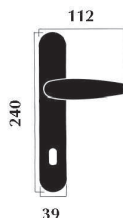

Maniglia Marika

Marika handle

Materiale: **ottone lucido**
Material: **polished brass**

Art. 7501 Maniglia con rosetta
Item 7501 Door handle with washer

Art. 7500 Maniglia per porta con placca
Item 7500 Door handle with plate