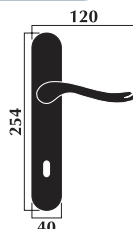

Maniglia Medea

Medea handle

Materiale: **ottone**
Material: **brass**

Maniglia con rosetta
Door handle with washer

Maniglia per porta con placca
Door handle with plate

Maniglia per finestra con placca
Window handle with plate

Maniglia per finestra DK
per anta ribalta
Window handle for tipping windows

Finitura: ottone lucido

Art. 6700 maniglia con placca
Art. 6701 maniglia con rosetta
Art. 6702 maniglia per finestra
Art. 6703 maniglia per finestra DK