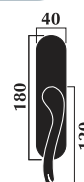

Maniglia Medea

Medea handle

Materiale: **ottone**
Material: **brass**

Maniglia con rosetta
Door handle with washer

Maniglia per porta con placca
Door handle with plate

Maniglia per finestra con placca
Window handle with plate

Maniglia per finestra DK
per anta ribalta
Window handle for tipping windows

Finitura: ottone lucido

Art. 6700 maniglia con placca
Art. 6701 maniglia con rosetta
Art. 6702 maniglia per finestra
Art. 6703 maniglia per finestra DK