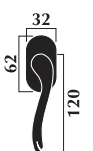

Maniglia Medea

Medea handle

Materiale: **ottone**
Material: **brass**

Maniglia con rosetta
Door handle with washer

Maniglia per porta con placca
Door handle with plate

Maniglia per finestra con placca
Window handle with plate

Maniglia per finestra DK
per anta ribalta
Window handle for tipping windows

Finitura: ottone lucido

Art. 6700 maniglia con placca
Art. 6701 maniglia con rosetta
Art. 6702 maniglia per finestra
Art. 6703 maniglia per finestra DK