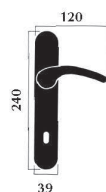

Maniglia Milena Milena handle

Materiale: **ottone**
Material: **brass**

Maniglia con rosetta
Door handle with washer

Maniglia per porta con placca
Door handle with plate

Maniglia per finestra con placca
Window handle with plate

Maniglia per finestra DK per
anta ribalta
Window handle for tipping windows

Finitura: ottone lucido

Art. 1310 maniglia con placca
Art. 1311 maniglia con rosetta
Art. 1312 maniglia per finestra
Art. 1313 maniglia per finestra DK