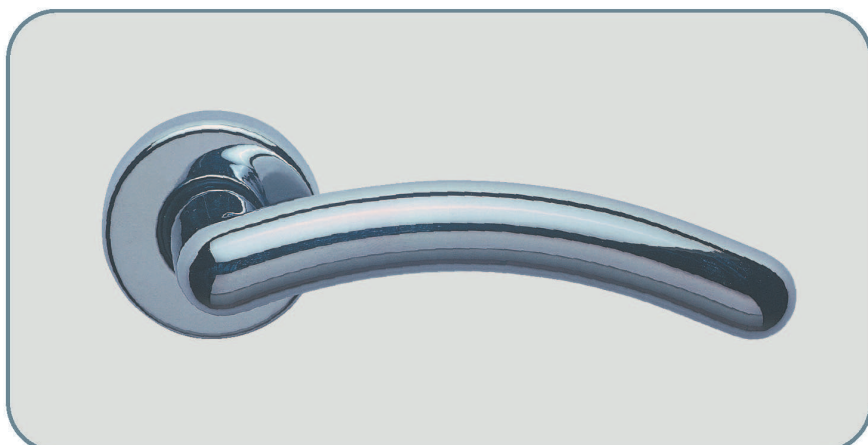

Finitura: cromo lucido

Art. 1320 maniglia con placca
Art. 1321 maniglia con rosetta
Art. 1322 maniglia per finestra
Art. 1323 maniglia per finestra DK

Finish: polished chrome

Item 1320 door handle with plate
Item 1321 door handle with washer
Item 1322 window handle
Item 1323 window handle for tipping windows