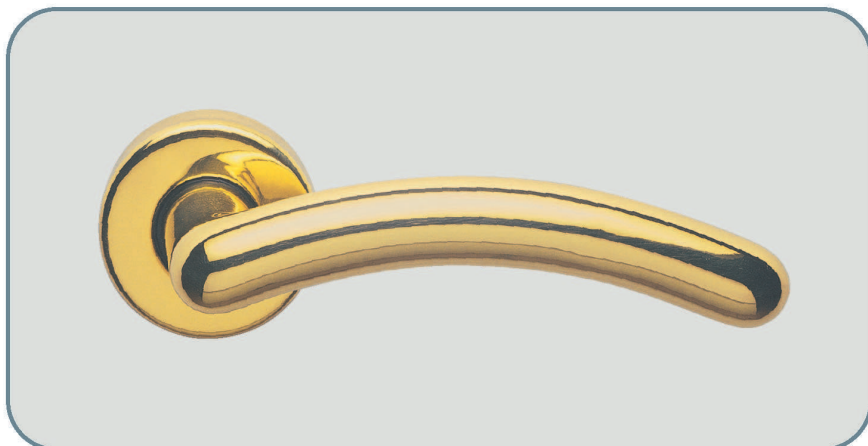

Maniglia Milena Milena handle

Materiale: **ottone**
Material: **brass**

Maniglia con rosetta
Door handle with washer

Maniglia per porta con placca
Door handle with plate

Maniglia per finestra con placca
Window handle with plate

Maniglia per finestra DK per
anta ribalta
Window handle for tipping windows

Finitura: ottone lucido

Art. 1310 maniglia con placca
Art. 1311 maniglia con rosetta
Art. 1312 maniglia per finestra
Art. 1313 maniglia per finestra DK