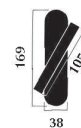

Maniglia per finestra DK per
anta ribalta
Window handle for tipping windows

Finitura: ottone lucido

Art. 1310 maniglia con placca
Art. 1311 maniglia con rosetta
Art. 1312 maniglia per finestra
Art. 1313 maniglia per finestra DK