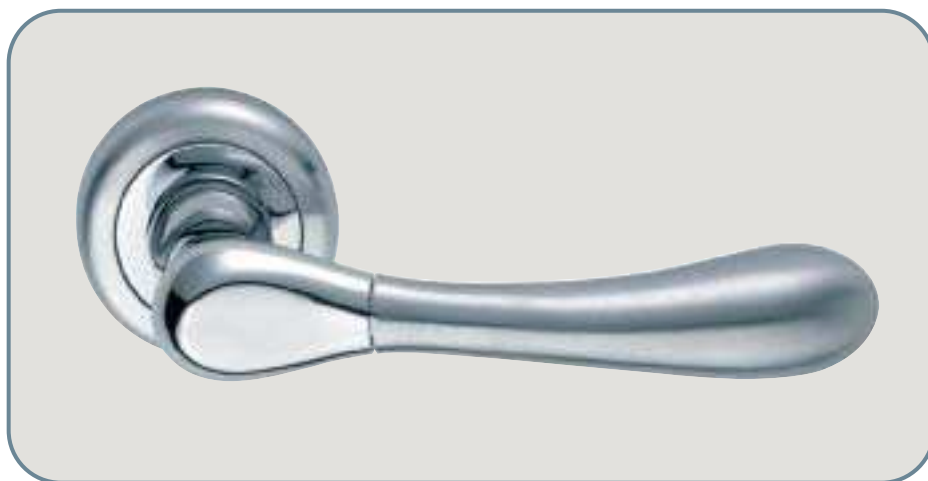

## Minerva handle

Materiale: **ottone**  
Material: **brass**

Maniglia con rosetta  
Door handle with washer

Maniglia per porta con placca  
Door handle with plate

Maniglia per finestra con placca  
Window handle with plate

Maniglia per finestra DK  
per anta ribalta  
Window handle for tipping windows

**Finitura:** ottone lucido +  
ottone satinato

Art. 6300 maniglia con placca  
Art. 6301 maniglia con rosetta  
Art. 6302 maniglia per finestra  
Art. 6303 maniglia per finestra DK

**Finish:** polished brass +  
satined brass

Item 6300 door handle with plate  
Item 6301 door handle with washer  
Item 6302 window handle  
Item 6303 window handle for tipping windows

**Finitura:** cromo lucido +  
cromo satinato