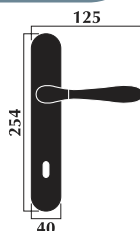

## Minerva handle

Materiale: **ottone**  
Material: **brass**

Maniglia con rosetta  
Door handle with washer

Maniglia per porta con placca  
Door handle with plate

Maniglia per finestra con placca  
Window handle with plate