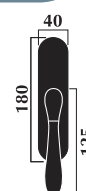

## Minerva handle

Materiale: **ottone**  
Material: **brass**

Maniglia con rosetta  
Door handle with washer

Maniglia per porta con placca  
Door handle with plate

Maniglia per finestra con placca  
Window handle with plate

Maniglia per finestra DK  
per anta ribalta  
Window handle for tipping windows

**Finitura:** ottone lucido +  
ottone satinato

Art. 6300 maniglia con placca  
Art. 6301 maniglia con rosetta  
Art. 6302 maniglia per finestra  
Art. 6303 maniglia per finestra DK