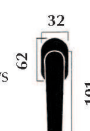

Maniglia per finestra DK
per anta ribalta
Window handle for tipping windows

Finitura: ottone lucido

Art. 4500 maniglia con placca
Art. 4501 maniglia con rosetta
Art. 4503 maniglia per finestra
Art. 4504 maniglia per finestra DK