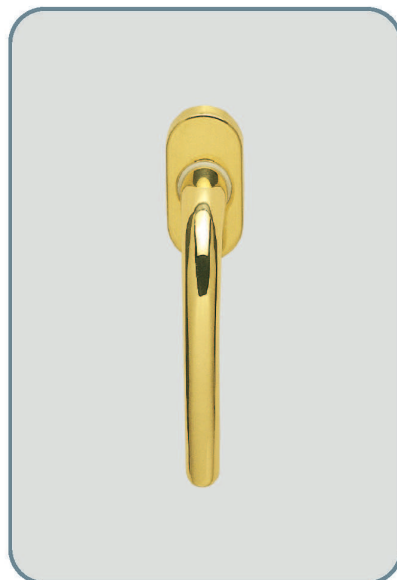

Maniglia Olimpia

Olimpia handle

Materiale: **ottone**
Material: **brass**

Maniglia con rosetta
Door handle with washer

Maniglia per porta con placca
Door handle with plate

Maniglia per finestra con placca
Window handle with plate

Maniglia per finestra DK
per anta ribalta
Window handle for tipping windows

Finitura: ottone lucido

Art. 4500 maniglia con placca
Art. 4501 maniglia con rosetta
Art. 4503 maniglia per finestra
Art. 4504 maniglia per finestra DK

Finish: polished brass

Item 4500 door handle with plate
Item 4501 door handle with washer
Item 4503 window handle
Item 4504 window handle for tipping windows

Finitura: cromo satinato

Art. 4500-CS maniglia con placca
Art. 4501-CS maniglia con rosetta
Art. 4503-CS maniglia per finestra
Art. 4504-CS maniglia per finestra DK

Finish: satined chrome

Item 4500-CS door handle with plate
Item 4501-CS door handle with washer
Item 4503-CS window handle
Item 4504-CS window handle for tipping windows

Finitura: nero goffrato

Art. 4500-N maniglia con placca
Art. 4501-N maniglia con rosetta
Art. 4503-N maniglia per finestra
Art. 4504-N maniglia per finestra DK