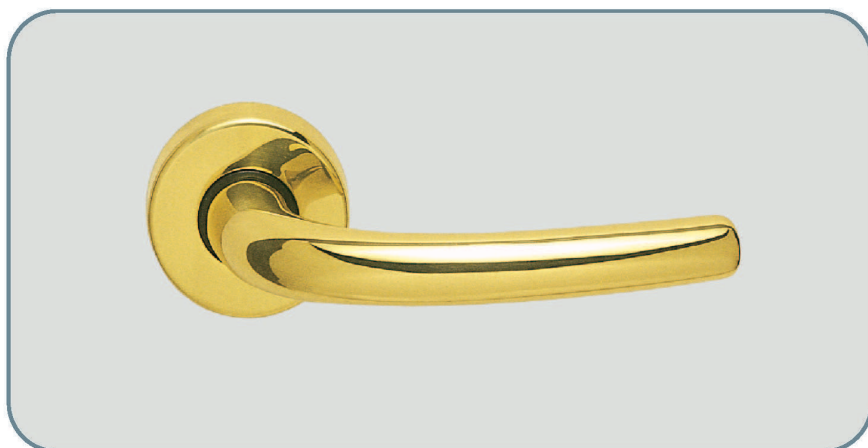

Maniglia Olimpia

Olimpia handle

Materiale: **ottone**
Material: **brass**

Maniglia con rosetta
Door handle with washer

Maniglia per porta con placca
Door handle with plate

Maniglia per finestra con placca
Window handle with plate

Maniglia per finestra DK
per anta ribalta
Window handle for tipping windows

Finitura: ottone lucido

Art. 4500 maniglia con placca
Art. 4501 maniglia con rosetta
Art. 4503 maniglia per finestra
Art. 4504 maniglia per finestra DK

Finish: polished brass

Item 4500 door handle with plate
Item 4501 door handle with washer
Item 4503 window handle
Item 4504 window handle for tipping windows

Finitura: cromo satinato

Art. 4500-CS maniglia con placca
Art. 4501-CS maniglia con rosetta
Art. 4503-CS maniglia per finestra
Art. 4504-CS maniglia per finestra DK