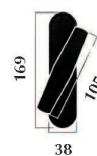

Maniglia Olimpia

Olimpia handle

Materiale: **ottone**
Material: **brass**

Maniglia con rosetta
Door handle with washer

Maniglia per porta con placca
Door handle with plate

Maniglia per finestra con placca
Window handle with plate

Maniglia per finestra DK
per anta ribalta
Window handle for tipping windows

Finitura: ottone lucido

Art. 4500 maniglia con placca
Art. 4501 maniglia con rosetta
Art. 4503 maniglia per finestra
Art. 4504 maniglia per finestra DK