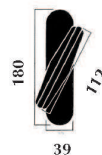

## Pamela handle

Materiale: **ottone**  
Material: **brass**

Maniglia con rosetta  
Door handle with washer

Maniglia per porta con placca  
Door handle with plate

Maniglia per finestra con placca  
Window handle with plate

Maniglia per finestra DK per  
anta ribalta  
Window handle for tipping windows

**Finitura:** ottone lucido

Art. 2600 maniglia con placca  
Art. 2601 maniglia con rosetta  
Art. 2603 maniglia per finestra  
Art. 2606 maniglia per finestra DK