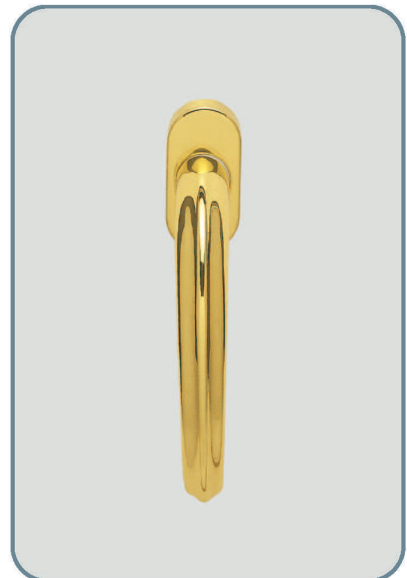

## Pamela handle

Materiale: **ottone**  
Material: **brass**

Maniglia con rosetta  
Door handle with washer

Maniglia per porta con placca  
Door handle with plate

Maniglia per finestra con placca  
Window handle with plate

Maniglia per finestra DK per  
anta ribalta  
Window handle for tipping windows

**Finitura:** ottone lucido

Art. 2600 maniglia con placca  
Art. 2601 maniglia con rosetta  
Art. 2603 maniglia per finestra  
Art. 2606 maniglia per finestra DK

**Finish:** polished brass

Item 2600 door handle with plate  
Item 2601 door handle with washer  
Item 2603 window handle  
Item 2606 window handle for tipping windows

**Finitura:** rodio + oro 24k

Art. 2900 maniglia con placca  
Art. 2901 maniglia con rosetta  
Art. 2903 maniglia per finestra  
Art. 2906 maniglia per finestra DK

**Finish:** rhodium + 24k gold

Item 2900 door handle with plate  
Item 2901 door handle with washer  
Item 2903 window handle  
Item 2906 window handle for tipping windows