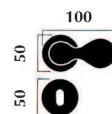

Pomolo Gaudì

Gaudì knob

Materiale: **ottone**
Material: **brass**

Pomolo con rosetta
Door knob with washer

Designer: A. Salviato

Finitura: ottone lucido
Art. 1601 pomolo con rosetta

Finish: polished brass
Item 1601 door knob with washer

Finitura: cromo lucido
Art. 1631 pomolo con rosetta

Finish: polished chrome
Item 1631 door knob with washer

Finitura: nero goffrato
Art. 1641 pomolo con rosetta

Finish: embossed black
Item 1641 door knob with washer

Finitura: cromo satinato
Art. 1631-CS pomolo con rosetta

Finish: satined chrome
Item 1631-CS door knob with washer