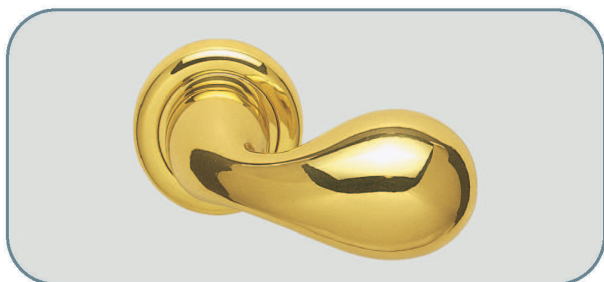

Pomolo Gaudì

Gaudì knob

Materiale: **ottone**
Material: **brass**

Pomolo con rosetta
Door knob with washer

Designer: A. Salviato

Finitura: ottone lucido
Art. 1601 pomolo con rosetta

Finish: polished brass
Item 1601 door knob with washer

Finitura: cromo lucido
Art. 1631 pomolo con rosetta

Finish: polished chrome
Item 1631 door knob with washer

Finitura: nero goffrato
Art. 1641 pomolo con rosetta

Finish: embossed black
Item 1641 door knob with washer

Finitura: cromo satinato
Art. 1631-CS pomolo con rosetta

Finish: satined chrome
Item 1631-CS door knob with washer