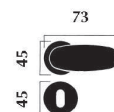

Pomolo Uovo

Egg knob

Materiale: **ottone**
Material: **brass**

Pomolo con rosetta
Door knob with washer

Pomolo uovo finitura: ottone lucido
Art. 7700 pomolo con rosetta
Egg knob finish: polished brass
Item 7700 door knob with washer