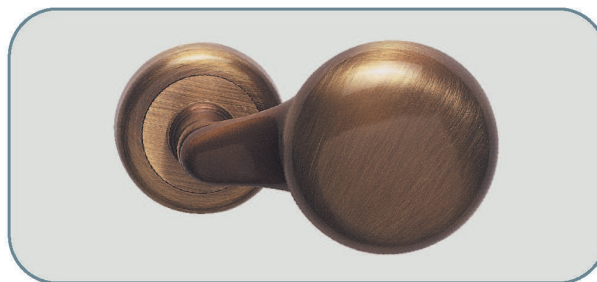

Pomolo Uovo

Egg knob

Materiale: **ottone**
Material: **brass**

Pomolo con rosetta
Door knob with washer

Pomolo uovo finitura: ottone lucido
Art. 7700 pomolo con rosetta
Egg knob finish: polished brass
Item 7700 door knob with washer

Pomolo spostato finitura: ottone lucido
Art. 7800 pomolo con rosetta
Displaced knob finish: polished brass
Item 7800 door knob with washer

Pomolo uovo finitura: ottone fumè
Art. 7710 pomolo con rosetta
Egg knob finish: smoked brass
Item 7710 door knob with washer

Pomolo spostato finitura: ottone fumè
Art. 7810 pomolo con rosetta
Displaced knob finish: smoked brass
Item 7810 door knob with washer