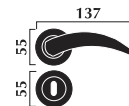

Maniglia RiNO

Rinò handle

Materiale: **ottone**
Material: **brass**

Maniglia con rosetta
Door handle with washer

Design A. Salviato