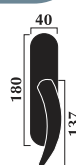

Maniglia RiNO

Rinò handle

Materiale: **ottone**
Material: **brass**

Maniglia con rosetta
Door handle with washer

Design A. Salviato

Maniglia per porta con placca
Door handle with plate

Maniglia per finestra con placca
Window handle with plate

Maniglia per finestra DK
per anta ribalta
Window handle for tipping windows

Finitura: ottone lucido + ottone satinato

Art. 1260 maniglia con placca
Art. 1261 maniglia con rosetta
Art. 1262 maniglia per finestra
Art. 1263 maniglia per finestra DK