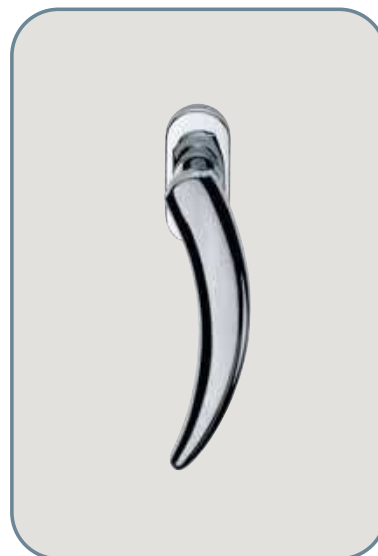

Maniglia RiNO

Rinò handle

Materiale: **ottone**
Material: **brass**

Maniglia con rosetta
Door handle with washer

Design A. Salviato

Maniglia per porta con placca
Door handle with plate

Maniglia per finestra con placca
Window handle with plate

Maniglia per finestra DK
per anta ribalta
Window handle for tipping windows

Finitura: ottone lucido + ottone satinato

Art. 1260 maniglia con placca
Art. 1261 maniglia con rosetta
Art. 1262 maniglia per finestra
Art. 1263 maniglia per finestra DK

Finish: polished brass + satined brass

Item 1260 door handle with plate
Item 1261 door handle with washer
Item 1262 window handle
Item 1263 window handle for tipping windows

Finitura: cromo lucido +
cromo satinato