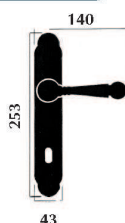

Maniglia Rinascimento

Rinascimento handle

Materiale: **ottone**
Material: **brass**

Maniglia con rosetta
Door handle with washer

Designer: A. Salvato

Maniglia per porta con placca
Door handle with plate

Maniglia per finestra con placca
Window handle with plate

Maniglia per finestra DK per
anta ribalta
Window handle
for tipping windows

Finitura: ottone lucido

Art. 5700 maniglia con placca
Art. 5701 maniglia con rosetta
Art. 5703 maniglia per finestra
Art. 5704 maniglia per finestra DK