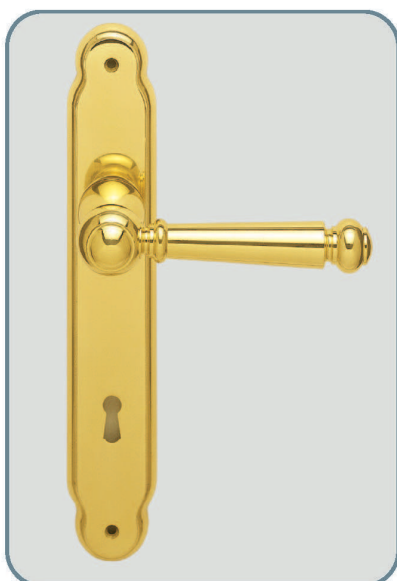

Maniglia Rinascimento

Rinascimento handle

Materiale: **ottone**
Material: **brass**

Maniglia con rosetta
Door handle with washer

Designer: A. Salvato

Maniglia per porta con placca
Door handle with plate

Maniglia per finestra con placca
Window handle with plate

Maniglia per finestra DK per
anta ribalta
Window handle
for tipping windows

Finitura: ottone lucido

Art. 5700 maniglia con placca
Art. 5701 maniglia con rosetta
Art. 5703 maniglia per finestra
Art. 5704 maniglia per finestra DK

Finish: polished brass

Item 5700 door handle with plate
Item 5701 door handle with washer
Item 5703 window handle
Item 5704 window handle for tipping windows

Finitura: palladio + oro 24k

Art. 5720 maniglia con placca
Art. 5721 maniglia con rosetta
Art. 5723 maniglia per finestra
Art. 5724 maniglia per finestra DK

Finish: palladium + 24k gold

Item 5720 door handle with plate
Item 5721 door handle with washer
Item 5723 window handle
Item 5724 window handle for tipping windows

Finitura: cromo lucido + oro 24k

Art. 5730 maniglia con placca
Art. 5731 maniglia con rosetta
Art. 5733 maniglia per finestra
Art. 5734 maniglia per finestra DK