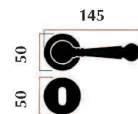

Maniglia Rinascimento

Rinascimento handle

Materiale: **ottone**
Material: **brass**

Maniglia con rosetta
Door handle with washer

Designer: A. Salvato

Maniglia per porta con placca
Door handle with plate

Maniglia per finestra con placca
Window handle with plate

Maniglia per finestra DK per
anta ribalta
Window handle
for tipping windows

Finitura: ottone lucido

Art. 5700 maniglia con placca
Art. 5701 maniglia con rosetta
Art. 5703 maniglia per finestra
Art. 5704 maniglia per finestra DK