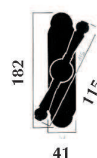

Maniglia Rinascimento

Rinascimento handle

Materiale: **ottone**
Material: **brass**

Maniglia con rosetta
Door handle with washer

Designer: A. Salvato

Maniglia per porta con placca
Door handle with plate

Maniglia per finestra con placca
Window handle with plate

Maniglia per finestra DK per
anta ribalta
Window handle
for tipping windows

Finitura: ottone lucido

Art. 5700 maniglia con placca
Art. 5701 maniglia con rosetta
Art. 5703 maniglia per finestra
Art. 5704 maniglia per finestra DK