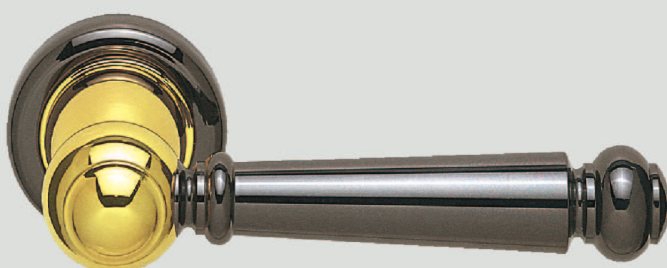

Maniglia Rinascimento

Rinascimento handle

Materiale: **ottone**
Material: **brass**

Maniglia con rosetta
Door handle with washer

Designer: A. Salvato

Maniglia per porta con placca
Door handle with plate

Maniglia per finestra con placca
Window handle with plate

Maniglia per finestra DK per
anta ribalta
Window handle
for tipping windows

Finitura: ottone lucido

Art. 5700 maniglia con placca
Art. 5701 maniglia con rosetta
Art. 5703 maniglia per finestra
Art. 5704 maniglia per finestra DK

Finish: polished brass

Item 5700 door handle with plate
Item 5701 door handle with washer
Item 5703 window handle
Item 5704 window handle for tipping windows

Finitura: palladio + oro 24k

Art. 5720 maniglia con placca
Art. 5721 maniglia con rosetta
Art. 5723 maniglia per finestra
Art. 5724 maniglia per finestra DK

Finish: palladium + 24k gold

Item 5720 door handle with plate
Item 5721 door handle with washer
Item 5723 window handle
Item 5724 window handle for tipping windows

Finitura: cromo lucido + oro 24k

Art. 5730 maniglia con placca
Art. 5731 maniglia con rosetta
Art. 5733 maniglia per finestra
Art. 5734 maniglia per finestra DK