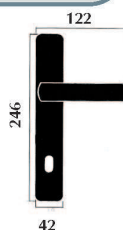

## Roma handle

Materiale: **ottone lucido**  
Material: **polished brass**

Art. 3952 maniglia con rosetta  
Item 3952 door handle with washer

Art. 3950 maniglia con placca  
Item 3950 door handle with plate