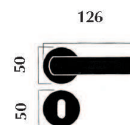

## Roma handle

Materiale: **ottone lucido**  
Material: **polished brass**

Art. 3952 maniglia con rosetta  
Item 3952 door handle with washer

Art. 3950 maniglia con placca  
Item 3950 door handle with plate