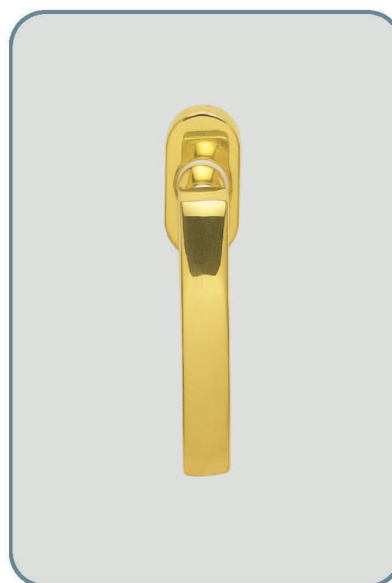

## Roma handle

Materiale: **ottone lucido**  
Material: **polished brass**

Art. 3952 maniglia con rosetta  
Item 3952 door handle with washer

Art. 3950 maniglia con placca  
Item 3950 door handle with plate

Art. 3954 maniglia per finestra  
con placca  
Item 3954 window handle with plate

Art. 3970 maniglia per finestra DK  
Item 3970 window handle for tipping windows