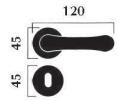

Maniglia Rossana

Rossana handle

Materiale: **ottone**
Material: **brass**

Maniglia con rosetta
Door handle with washer

Maniglia per porta con placca
Door handle with plate

Maniglia per finestra con placca
Window handle with plate

Maniglia per finestra DK per
anta ribalta
Window handle for tipping windows

Finitura: ottone lucido

Art. 2400 maniglia con placca
Art. 2401 maniglia con rosetta
Art. 2402 maniglia per finestra
Art. 2403 maniglia per finestra DK