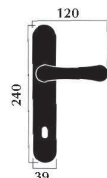

Maniglia Rossana

Rossana handle

Materiale: **ottone**
Material: **brass**

Maniglia con rosetta
Door handle with washer

Maniglia per porta con placca
Door handle with plate

Maniglia per finestra con placca
Window handle with plate

Maniglia per finestra DK per
anta ribalta
Window handle for tipping windows

Finitura: ottone lucido

Art. 2400 maniglia con placca
Art. 2401 maniglia con rosetta
Art. 2402 maniglia per finestra
Art. 2403 maniglia per finestra DK