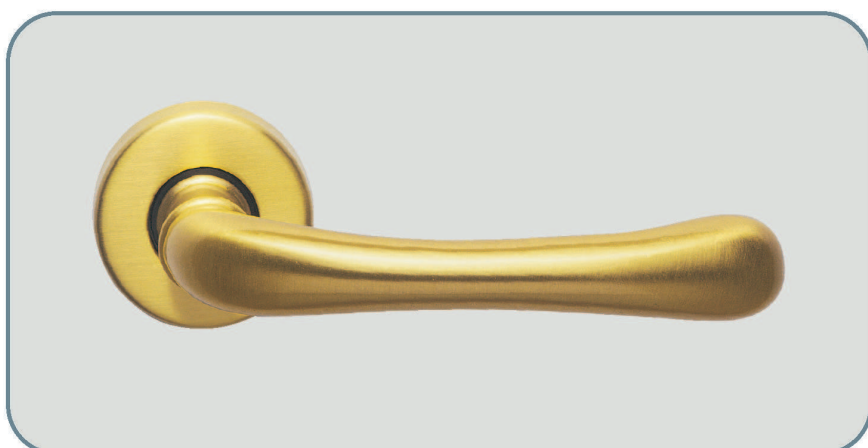

Maniglia Rossana

Rossana handle

Materiale: **ottone**
Material: **brass**

Maniglia con rosetta
Door handle with washer

Maniglia per porta con placca
Door handle with plate

Maniglia per finestra con placca
Window handle with plate

Maniglia per finestra DK per
anta ribalta
Window handle for tipping windows

Finitura: ottone lucido

Art. 2400 maniglia con placca
Art. 2401 maniglia con rosetta
Art. 2402 maniglia per finestra
Art. 2403 maniglia per finestra DK

Finish: polished brass

Item 2400 door handle with plate
Item 2401 door handle with washer
Item 2402 window handle
Item 2403 window handle for tipping windows

Finitura: ottone satinato

Art. 2410 maniglia con placca
Art. 2411 maniglia con rosetta
Art. 2412 maniglia per finestra
Art. 2413 maniglia per finestra DK

Finish: satined brass

Item 2410 door handle with plate
Item 2411 door handle with washer
Item 2412 window handle
Item 2413 window handle for tipping windows

Finitura: cromo lucido

Art. 2420 maniglia con placca
Art. 2421 maniglia con rosetta
Art. 2422 maniglia per finestra
Art. 2423 maniglia per finestra DK