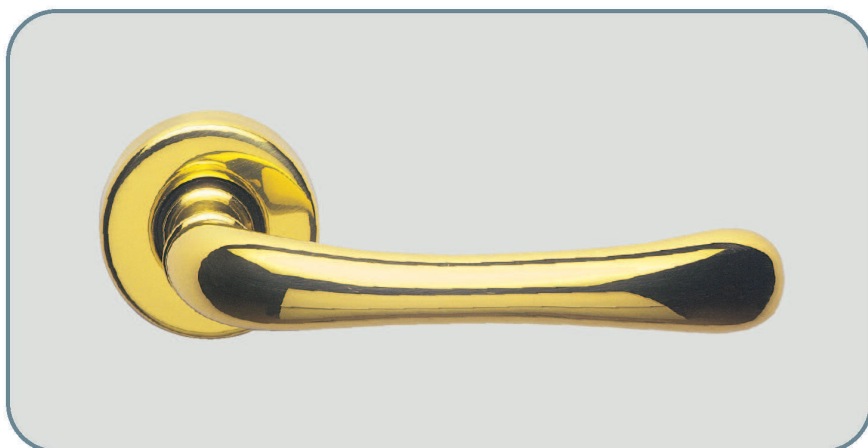

Maniglia Rossana

Rossana handle

Materiale: **ottone**
Material: **brass**

Maniglia con rosetta
Door handle with washer

Maniglia per porta con placca
Door handle with plate

Maniglia per finestra con placca
Window handle with plate

Maniglia per finestra DK per
anta ribalta
Window handle for tipping windows

Finitura: ottone lucido

Art. 2400 maniglia con placca
Art. 2401 maniglia con rosetta
Art. 2402 maniglia per finestra
Art. 2403 maniglia per finestra DK

Finish: polished brass

Item 2400 door handle with plate
Item 2401 door handle with washer
Item 2402 window handle
Item 2403 window handle for tipping windows

Finitura: ottone satinato

Art. 2410 maniglia con placca
Art. 2411 maniglia con rosetta
Art. 2412 maniglia per finestra
Art. 2413 maniglia per finestra DK

Finish: satined brass

Item 2410 door handle with plate
Item 2411 door handle with washer
Item 2412 window handle
Item 2413 window handle for tipping windows

Finitura: cromo lucido

Art. 2420 maniglia con placca
Art. 2421 maniglia con rosetta
Art. 2422 maniglia per finestra
Art. 2423 maniglia per finestra DK