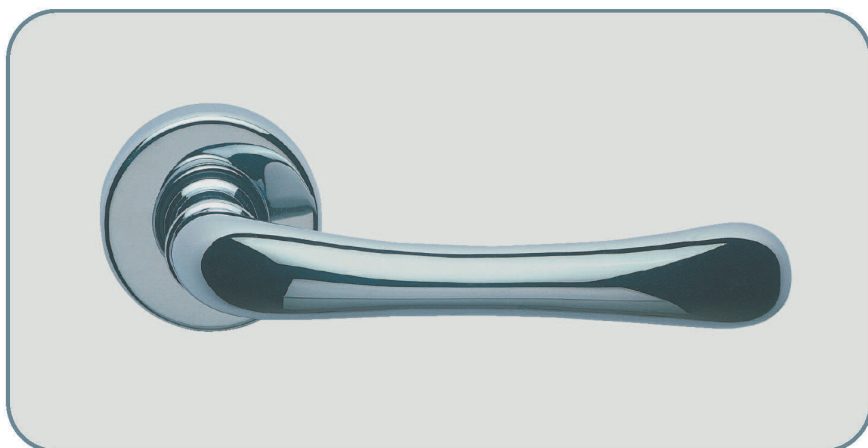

Maniglia Rossana

Rossana handle

Materiale: **ottone**
Material: **brass**

Maniglia con rosetta
Door handle with washer

Maniglia per porta con placca
Door handle with plate

Maniglia per finestra con placca
Window handle with plate

Maniglia per finestra DK per
anta ribalta
Window handle for tipping windows

Finitura: ottone lucido

Art. 2400 maniglia con placca
Art. 2401 maniglia con rosetta
Art. 2402 maniglia per finestra
Art. 2403 maniglia per finestra DK

Finish: polished brass

Item 2400 door handle with plate
Item 2401 door handle with washer
Item 2402 window handle
Item 2403 window handle for tipping windows

Finitura: ottone satinato

Art. 2410 maniglia con placca
Art. 2411 maniglia con rosetta
Art. 2412 maniglia per finestra
Art. 2413 maniglia per finestra DK

Finish: satined brass

Item 2410 door handle with plate
Item 2411 door handle with washer
Item 2412 window handle
Item 2413 window handle for tipping windows

Finitura: cromo lucido

Art. 2420 maniglia con placca
Art. 2421 maniglia con rosetta
Art. 2422 maniglia per finestra
Art. 2423 maniglia per finestra DK