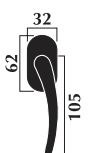

Maniglia Serafina

Serafina handle

Materiale: **ottone**
Material: **brass**

Maniglia con rosetta
Door handle with washer

Maniglia per porta con placca
Door handle with plate

Maniglia per finestra con placca
Window handle with plate

Maniglia per finestra DK
per anta ribalta
Window handle for tipping windows

Finitura: ottone lucido

Art. 4700 maniglia con placca
 Art. 4701 maniglia con rosetta
 Art. 4702 maniglia per finestra
 Art. 4703 maniglia per finestra DK