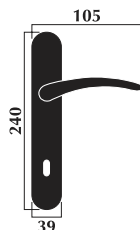

Maniglia Serafina

Serafina handle

Materiale: **ottone**
Material: **brass**

Maniglia con rosetta
Door handle with washer

Maniglia per porta con placca
Door handle with plate

Maniglia per finestra con placca
Window handle with plate

Maniglia per finestra DK
per anta ribalta
Window handle for tipping windows

Finitura: ottone lucido

Art. 4700 maniglia con placca
 Art. 4701 maniglia con rosetta
 Art. 4702 maniglia per finestra
 Art. 4703 maniglia per finestra DK