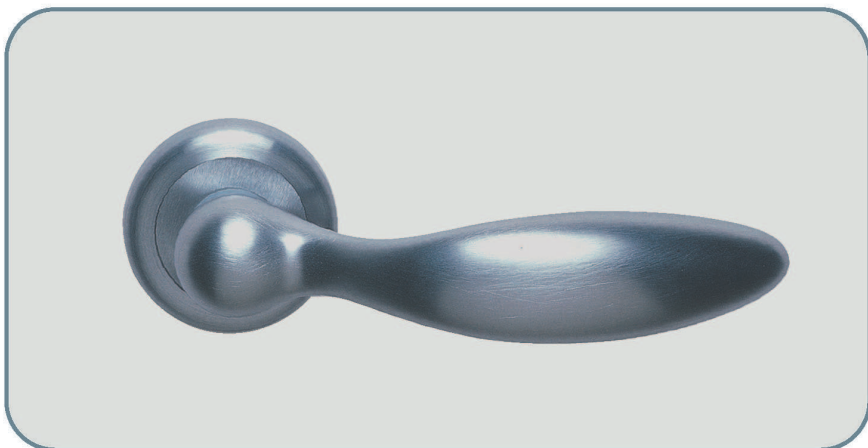

Finitura: cromo satinato

Art. 6530 maniglia con placca
Art. 6531 maniglia con rosetta
Art. 6532 maniglia per finestra
Art. 6533 maniglia per finestra DK

Finish: satined chrome

Item 6530 door handle with plate
Item 6531 door handle with washer
Item 6532 window handle
Item 6533 window handle for tipping windows