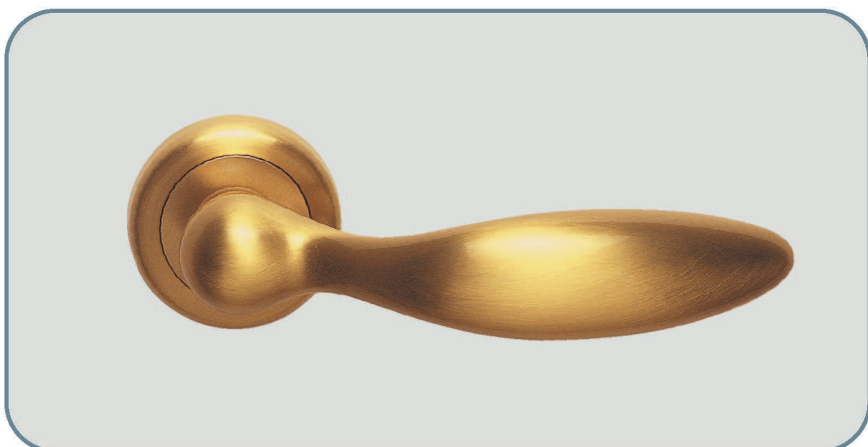

Maniglia Sesamo

Sesame handle

Materiale: **ottone**

Material: **brass**

Maniglia con rosetta
Door handle with washer

Maniglia per porta con placca
Door handle with plate

Maniglia per finestra con placca
Window handle with plate

Maniglia per finestra DK per
anta ribalta
Window handle for tipping windows

Finitura: ottone lucido

Art. 6500 maniglia con placca
Art. 6501 maniglia con rosetta
Art. 6502 maniglia per finestra
Art. 6503 maniglia per finestra DK

Finish: polished brass

Item 6500 door handle with plate
Item 6501 door handle with washer
Item 6502 window handle
Item 6503 window handle for tipping windows

Finitura: ottone satinato

Art. 6510 maniglia con placca
Art. 6511 maniglia con rosetta
Art. 6512 maniglia per finestra
Art. 6513 maniglia per finestra DK

Finish: satined brass

Item 6510 door handle with plate
Item 6511 door handle with washer
Item 6512 window handle
Item 6513 window handle for tipping windows

Finitura: cromo lucido

Art. 6520 maniglia con placca
Art. 6521 maniglia con rosetta
Art. 6522 maniglia per finestra
Art. 6523 maniglia per finestra DK