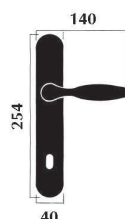

Maniglia Sesamo

Sesame handle

Materiale: **ottone**

Material: **brass**

Maniglia con rosetta
Door handle with washer

Maniglia per porta con placca
Door handle with plate

Maniglia per finestra con placca
Window handle with plate

Maniglia per finestra DK per
anta ribalta
Window handle for tipping windows

Finitura: ottone lucido

Art. 6500 maniglia con placca
Art. 6501 maniglia con rosetta
Art. 6502 maniglia per finestra
Art. 6503 maniglia per finestra DK