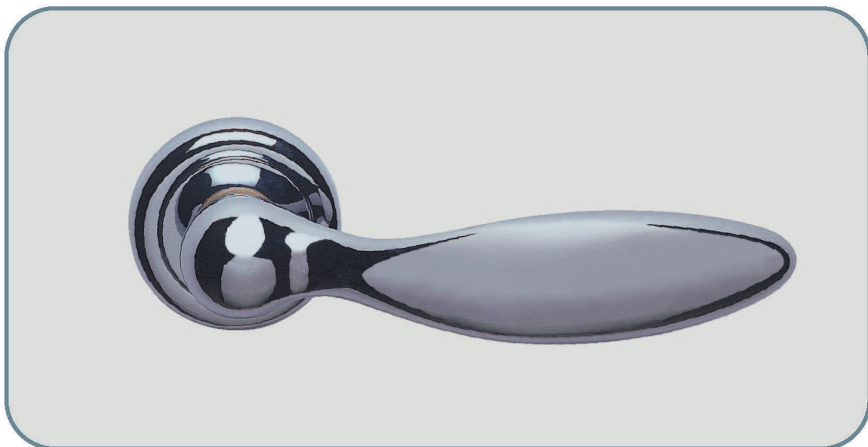

Maniglia Sesamo

Sesame handle

Materiale: **ottone**

Material: **brass**

Maniglia con rosetta
Door handle with washer

Maniglia per porta con placca
Door handle with plate

Maniglia per finestra con placca
Window handle with plate

Maniglia per finestra DK per
anta ribalta
Window handle for tipping windows

Finitura: ottone lucido

Art. 6500 maniglia con placca
Art. 6501 maniglia con rosetta
Art. 6502 maniglia per finestra
Art. 6503 maniglia per finestra DK

Finish: polished brass

Item 6500 door handle with plate
Item 6501 door handle with washer
Item 6502 window handle
Item 6503 window handle for tipping windows

Finitura: ottone satinato

Art. 6510 maniglia con placca
Art. 6511 maniglia con rosetta
Art. 6512 maniglia per finestra
Art. 6513 maniglia per finestra DK

Finish: satined brass

Item 6510 door handle with plate
Item 6511 door handle with washer
Item 6512 window handle
Item 6513 window handle for tipping windows

Finitura: cromo lucido

Art. 6520 maniglia con placca
Art. 6521 maniglia con rosetta
Art. 6522 maniglia per finestra
Art. 6523 maniglia per finestra DK