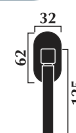

## Tecla handle

Materiale: **ottone**  
Material: **brass**

Maniglia per porta con placca  
Door handle with plate

Maniglia per finestra con placca  
Window handle with plate

Maniglia per finestra DK  
per anta ribalta  
Window handle for tipping windows