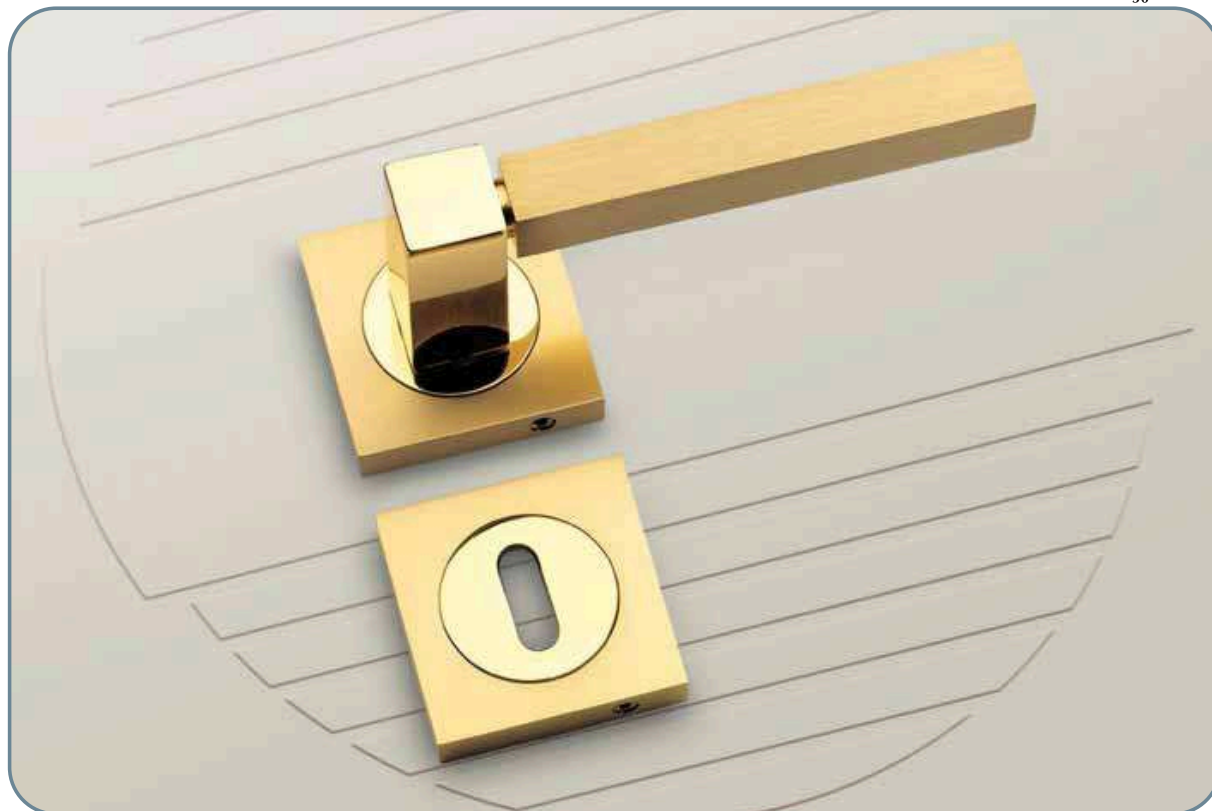

# Maniglia Tecla

## Tecla handle

Materiale: **ottone**  
Material: **brass**

Maniglia per porta con placca  
Door handle with plate

Maniglia per finestra con placca  
Window handle with plate

Maniglia per finestra DK  
per anta ribalta  
Window handle for tipping windows

**Finitura:** ottone lucido +  
ottone satinato

Art. 5500 maniglia con placca  
Art. 5501 maniglia con rosetta  
Art. 5502 maniglia per finestra  
Art. 5503 maniglia per finestra DK

**Finish:** polished brass +  
satinated brass