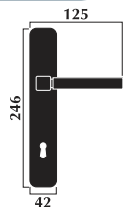

## Tecla handle

Materiale: **ottone**  
Material: **brass**

Maniglia per porta con placca  
Door handle with plate

Maniglia per finestra con placca  
Window handle with plate

Maniglia per finestra DK  
per anta ribalta  
Window handle for tipping windows