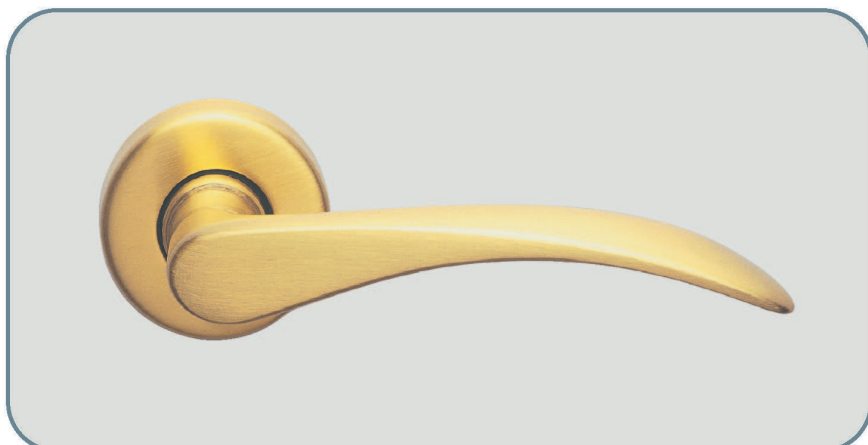

Maniglia Tiziana Tiziana handle

Materiale: **ottone**
Material: **brass**

Maniglia con rosetta
Door handle with washer

115

45 45

Maniglia per porta con placca
Door handle with plate

Maniglia per finestra con placca
Window handle with plate

Maniglia per finestra DK per
anta ribalta
Window handle for tipping windows

Finitura: ottone lucido

Art. 2100 maniglia con placca
Art. 2101 maniglia con rosetta
Art. 2102 maniglia per finestra
Art. 2103 maniglia per finestra DK

Finish: polished brass

Item 2100 door handle with plate
Item 2101 door handle with washer
Item 2102 window handle
Item 2103 window handle for tipping windows

Finitura: ottone satinato

Art. 2110 maniglia con placca
Art. 2111 maniglia con rosetta
Art. 2112 maniglia per finestra
Art. 2113 maniglia per finestra DK