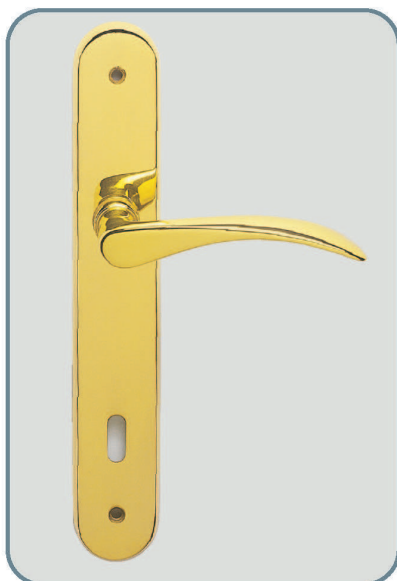

Maniglia Tiziana Tiziana handle

Materiale: **ottone**
Material: **brass**

Maniglia con rosetta
Door handle with washer

115

45 45

Maniglia per porta con placca
Door handle with plate

Maniglia per finestra con placca
Window handle with plate

Maniglia per finestra DK per
anta ribalta
Window handle for tipping windows

Finitura: ottone lucido

Art. 2100 maniglia con placca
Art. 2101 maniglia con rosetta
Art. 2102 maniglia per finestra
Art. 2103 maniglia per finestra DK

Finish: polished brass

Item 2100 door handle with plate
Item 2101 door handle with washer
Item 2102 window handle
Item 2103 window handle for tipping windows

Finitura: ottone satinato

Art. 2110 maniglia con placca
Art. 2111 maniglia con rosetta
Art. 2112 maniglia per finestra
Art. 2113 maniglia per finestra DK

Finish: satined brass

Item 2110 door handle with plate
Item 2111 door handle with washer
Item 2112 window handle
Item 2113 window handle for tipping windows

Finitura: cromo lucido

Art. 2120 maniglia con placca
Art. 2121 maniglia con rosetta
Art. 2122 maniglia per finestra
Art. 2123 maniglia per finestra DK