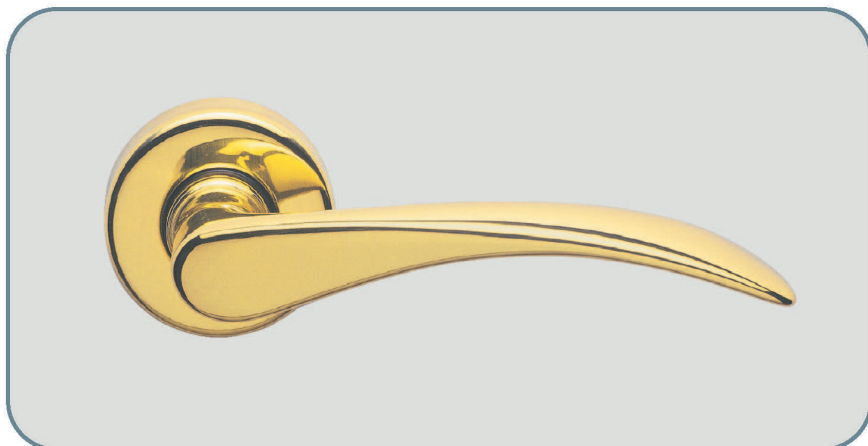

Maniglia Tiziana Tiziana handle

Materiale: **ottone**
Material: **brass**

Maniglia con rosetta
Door handle with washer

115

45 45

Maniglia per porta con placca
Door handle with plate

Maniglia per finestra con placca
Window handle with plate

Maniglia per finestra DK per
anta ribalta
Window handle for tipping windows

Finitura: ottone lucido

Art. 2100 maniglia con placca
Art. 2101 maniglia con rosetta
Art. 2102 maniglia per finestra
Art. 2103 maniglia per finestra DK

Finish: polished brass

Item 2100 door handle with plate
Item 2101 door handle with washer
Item 2102 window handle
Item 2103 window handle for tipping windows

Finitura: ottone satinato

Art. 2110 maniglia con placca
Art. 2111 maniglia con rosetta
Art. 2112 maniglia per finestra
Art. 2113 maniglia per finestra DK