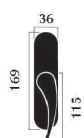

Maniglia Tiziana Tiziana handle

Materiale: **ottone**
Material: **brass**

Maniglia con rosetta
Door handle with washer

115

45 45

Maniglia per porta con placca
Door handle with plate

Maniglia per finestra con placca
Window handle with plate

Maniglia per finestra DK per
anta ribalta
Window handle for tipping windows

Finitura: ottone lucido

Art. 2100 maniglia con placca
Art. 2101 maniglia con rosetta
Art. 2102 maniglia per finestra
Art. 2103 maniglia per finestra DK