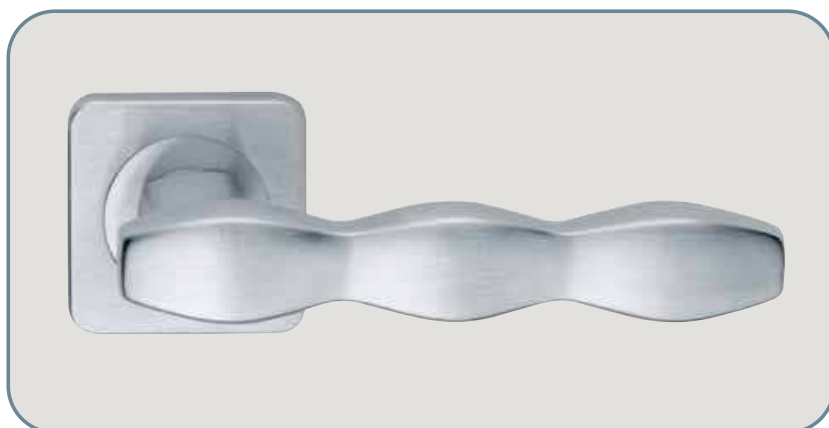

Finitura: cromo satinato

Art. 1170 maniglia con placca
Art. 1171 maniglia con rosetta
Art. 1172 maniglia per finestra
Art. 1173 maniglia per finestra DK

Finish: satinated chrome

Item 1170 door handle with plate
Item 1171 door handle with washer
Item 1172 window handle
Item 1173 window handle for tipping windows