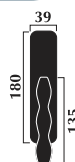

# Maniglia TOTEM

Totem handle

Materiale: **ottone**  
Material: **brass**

Maniglia con rosetta  
Door handle with washer

Design A. Salviato

Maniglia per porta con placca  
Door handle with plate

Maniglia per finestra con placca  
Window handle with plate