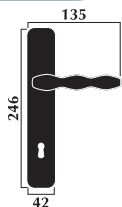

# Maniglia TOTEM

Totem handle

Materiale: **ottone**  
Material: **brass**

Maniglia con rosetta  
Door handle with washer

Design A. Salviato

Maniglia per porta con placca  
Door handle with plate

Maniglia per finestra con placca  
Window handle with plate

Maniglia per finestra DK  
per anta ribalta  
Window handle for tipping windows

**Finitura:** ottone lucido

Art. 1150 maniglia con placca  
Art. 1151 maniglia con rosetta  
Art. 1152 maniglia per finestra  
Art. 1153 maniglia per finestra DK