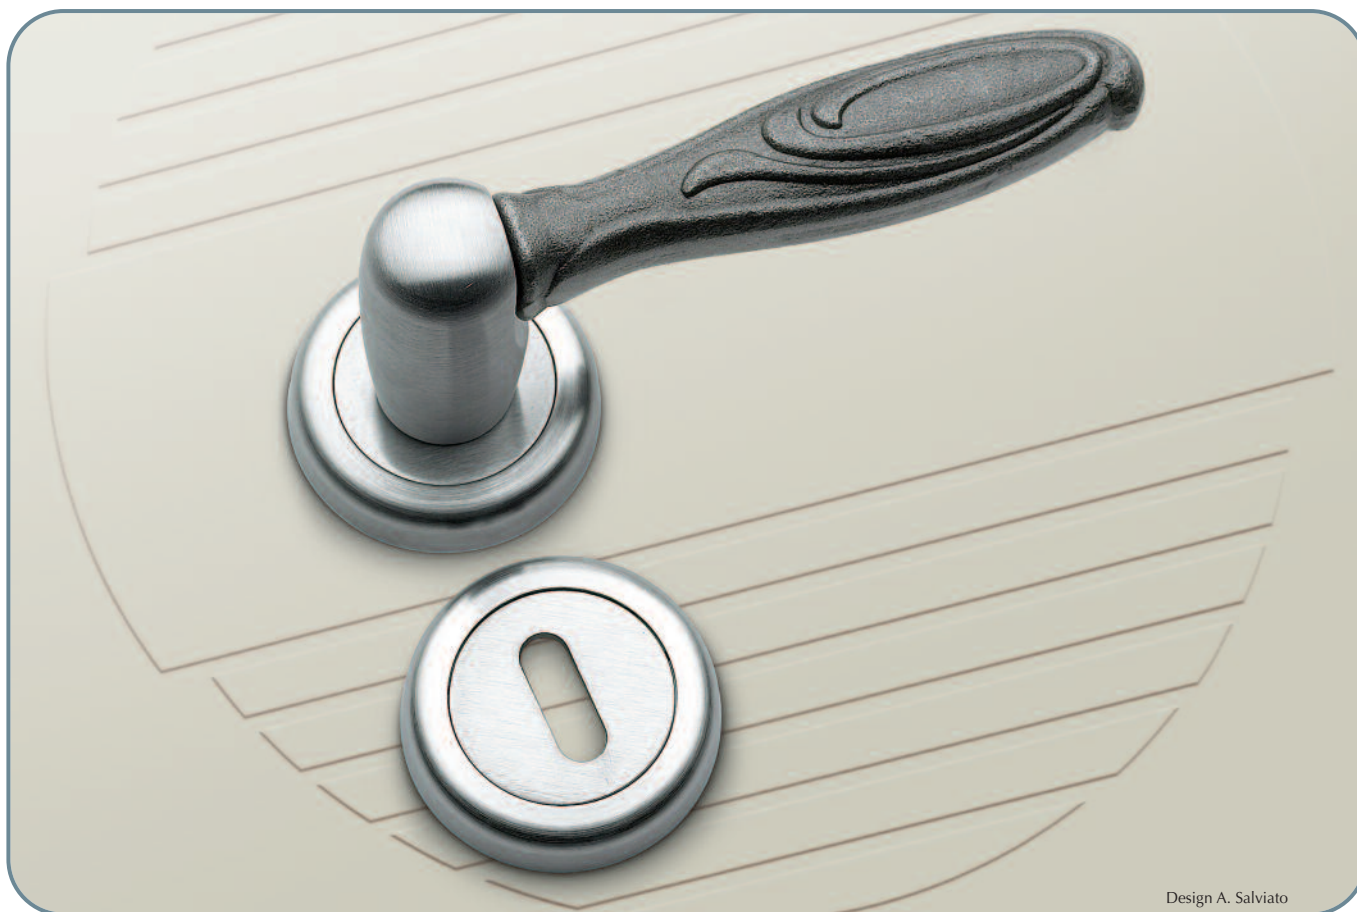

# Maniglia *VERA* *in FERRO*

Vera handle in raw iron

Materiale: **ottone + ferro grezzo**  
Material: **raw iron + brass**

Maniglia con rosetta  
Door handle with washer

Maniglia per porta con placca  
Door handle with plate

Maniglia per finestra con placca  
Window handle with plate

Maniglia per finestra DK  
per anta ribalta  
Window handle for tipping windows

**Finitura:** cromo satinato +  
ferro grezzo grigio

Art. 2660 maniglia con placca  
Art. 2661 maniglia con rosetta  
Art. 2662 maniglia per finestra  
Art. 2663 maniglia per finestra DK

**Finish:** satin chrome +  
raw grey iron

Item 2660 door handle with plate  
Item 2661 door handle with washer  
Item 2662 window handle  
Item 2663 window handle for tipping windows

**Finitura:** bronzo satinato +  
ferro grezzo ruggine