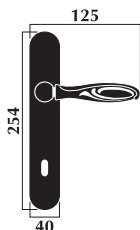

# Maniglia *VERA* *in FERRO*

Vera handle in raw iron

Materiale: **ottone + ferro grezzo**  
Material: **raw iron + brass**

Maniglia con rosetta  
Door handle with washer

Maniglia per porta con placca  
Door handle with plate

Maniglia per finestra con placca  
Window handle with plate

Maniglia per finestra DK  
per anta ribalta  
Window handle for tipping windows

**Finitura:** cromo satinato +  
ferro grezzo grigio

Art. 2660 maniglia con placca  
Art. 2661 maniglia con rosetta  
Art. 2662 maniglia per finestra  
Art. 2663 maniglia per finestra DK