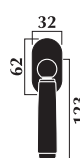

Maniglia **VERA** *in JEANS* Vera handle in jeans

Materiale: **ottone + jeans**
Material: **brass + jeans**

Maniglia con rosetta
Door handle with washer

Design A. Salvio