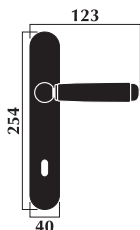

Maniglia **VERA** *in JEANS* Vera handle in jeans

Materiale: **ottone + jeans**
Material: **brass + jeans**

Maniglia con rosetta
Door handle with washer

Design A. Salvio

Maniglia per porta con placca
Door handle with plate

Maniglia per finestra con placca
Window handle with plate

Maniglia per finestra DK
per anta ribalta
Window handle for tipping windows

Finitura: cromo satinato +
jeans

- Art. 2300 maniglia con placca
- Art. 2301 maniglia con rosetta
- Art. 2302 maniglia per finestra
- Art. 2303 maniglia per finestra DK