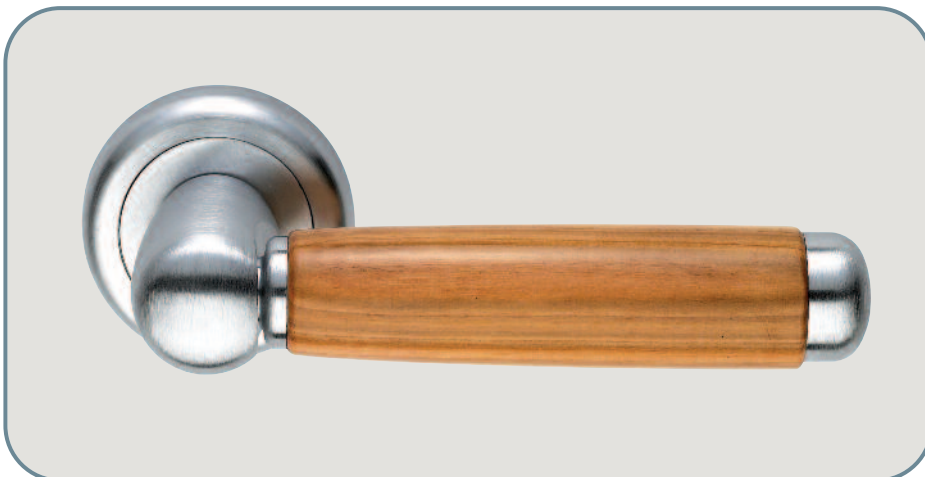

Finitura: cromo satinato +
legno ciliegio

Art. 2640 maniglia con placca
Art. 2641 maniglia con rosetta
Art. 2642 maniglia per finestra
Art. 2643 maniglia per finestra DK

Finish: satin chrome +
cherry wood

Item 2640 door handle with plate
Item 2641 door handle with washer
Item 2642 window handle
Item 2643 window handle for tipping windows