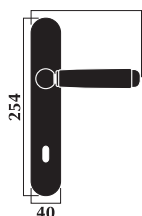

Maniglia *VERA* in LEGNO Vera handle in wood

Materiale: **ottone + legno**
Material: **brass + wood**

Maniglia con rosetta
Door handle with washer 

Design A. Salviato

Maniglia per porta con placca
Door handle with plate