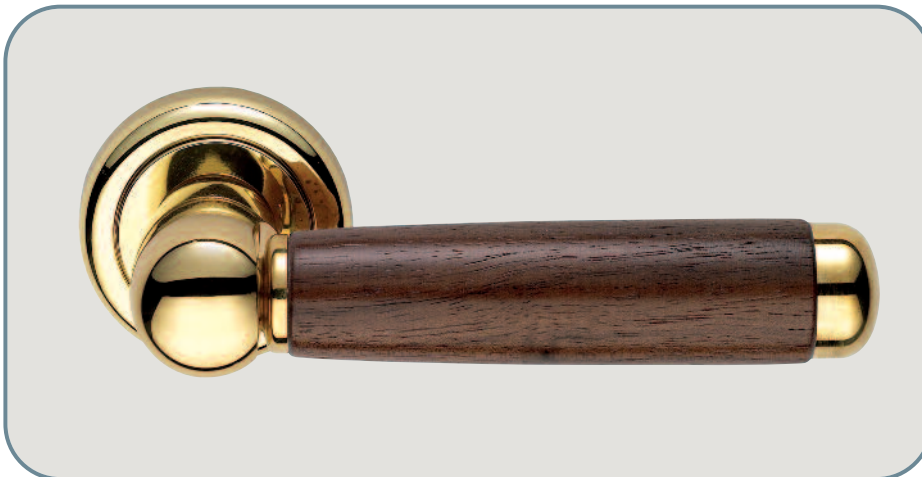

Maniglia *VERA* *in LEGNO*

Vera handle in wood

Materiale: **ottone + legno**
Material: **brass + wood**

Maniglia con rosetta
Door handle with washer

Design A. Salvato

Maniglia per porta con placca
Door handle with plate

Maniglia per finestra con placca
Window handle with plate

Maniglia per finestra DK
per anta ribalta
Window handle for tipping windows

New

Finitura: cromo satinato + legno noce

Art. 2610 maniglia con placca
Art. 2611 maniglia con rosetta
Art. 2612 maniglia per finestra
Art. 2613 maniglia per finestra DK

Finish: satin chrome + walnut wood

Item 2610 door handle with plate
Item 2611 door handle with washer
Item 2612 window handle
Item 2613 window handle for tipping windows

Finitura: ottone lucido +
legno noce