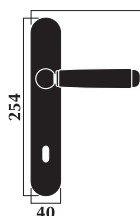

Maniglia *VERA* *in LEGNO*

Vera handle in wood

Materiale: **ottone + legno**
Material: **brass + wood**

Maniglia con rosetta
Door handle with washer

Design A. Salvato

Maniglia per porta con placca
Door handle with plate