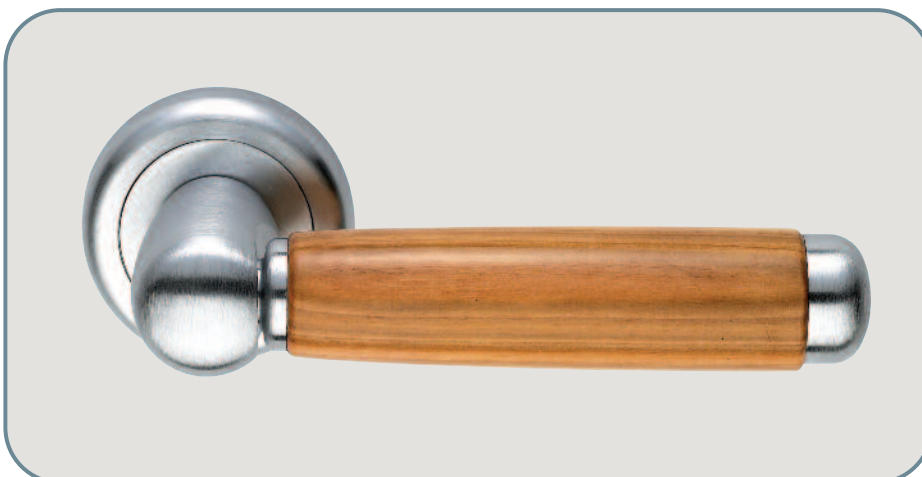

Finitura: cromo satinato +
legno ciliegio

Art. 2640 maniglia con placca
Art. 2641 maniglia con rosetta
Art. 2642 maniglia per finestra
Art. 2643 maniglia per finestra DK

Finish: satin chrome +
cherry wood

Item 2640 door handle with plate
Item 2641 door handle with washer
Item 2642 window handle
Item 2643 window handle for tipping windows