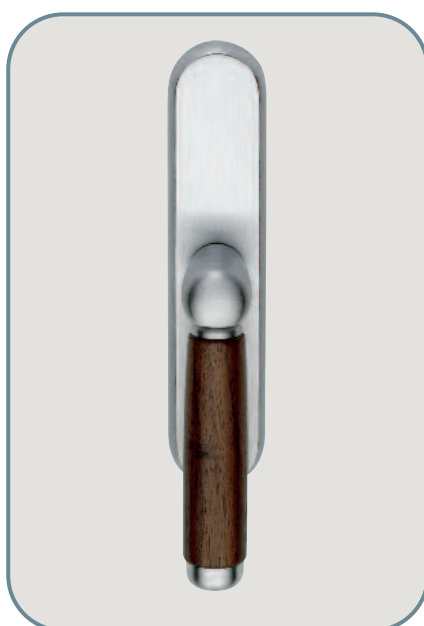

Maniglia *VERA* in LEGNO Vera handle in wood

Materiale: **ottone + legno**
Material: **brass + wood**

Maniglia con rosetta
Door handle with washer 

Design A. Salviato

Maniglia per porta con placca
Door handle with plate

Maniglia per finestra con placca
Window handle with plate

Maniglia per finestra DK
per anta ribalta
Window handle for tipping windows

New

Finitura: cromo satinato + legno noce

Art. 2610 maniglia con placca
Art. 2611 maniglia con rosetta
Art. 2612 maniglia per finestra
Art. 2613 maniglia per finestra DK

Finish: satin chrome + walnut wood

Item 2610 door handle with plate
Item 2611 door handle with washer
Item 2612 window handle
Item 2613 window handle for tipping windows

Finitura: ottone lucido +
legno noce