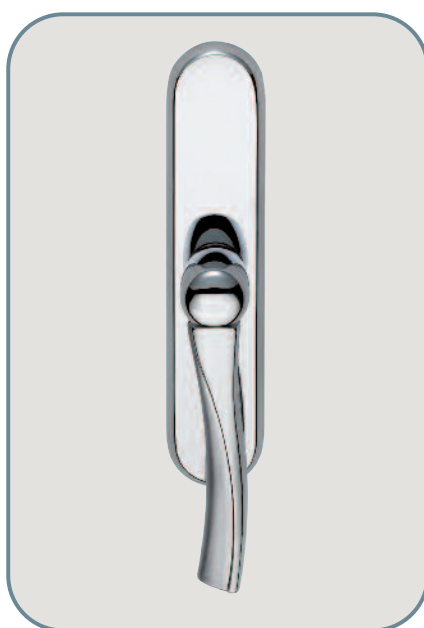

Maniglia *VERA* in OTTONE

Vera handle in brass

Materiale: **ottone**
Material: **brass**

Maniglia con rosetta
Door handle with washer

Design A. Salvato

Maniglia per porta con placca
Door handle with plate

Maniglia per finestra con placca
Window handle with plate

Maniglia per finestra DK
per anta ribalta
Window handle for tipping windows

Finitura: ottone lucido +
ottone satinato

- Art. 2450 maniglia con placca
- Art. 2451 maniglia con rosetta
- Art. 2452 maniglia per finestra
- Art. 2453 maniglia per finestra DK

Finish: polished brass +
satin brass

- Item 2450 door handle with plate
- Item 2451 door handle with washer
- Item 2452 window handle
- Item 2453 window handle for tipping windows

Finitura: cromo lucido +
cromo satinato

- Art. 2460 maniglia con placca
- Art. 2461 maniglia con rosetta
- Art. 2462 maniglia per finestra
- Art. 2463 maniglia per finestra DK

Finish: polished chrome +
satin chrome

- Item 2460 door handle with plate
- Item 2461 door handle with washer
- Item 2462 window handle
- Item 2463 window handle for tipping windows