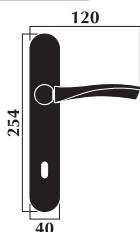

Maniglia *VERA* in OTTONE

Vera handle in brass

Materiale: **ottone**
Material: **brass**

Maniglia con rosetta
Door handle with washer

Design A. Salvato

Maniglia per porta con placca
Door handle with plate

Maniglia per finestra con placca
Window handle with plate

Maniglia per finestra DK
per anta ribalta
Window handle for tipping windows

Finitura: ottone lucido +
ottone satinato

- Art. 2450 maniglia con placca
- Art. 2451 maniglia con rosetta
- Art. 2452 maniglia per finestra
- Art. 2453 maniglia per finestra DK