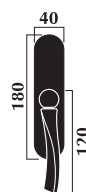

Maniglia *VERA* in OTTONE

Vera handle in brass

Materiale: **ottone**
Material: **brass**

Maniglia con rosetta
Door handle with washer

Design A. Salvato

Maniglia per porta con placca
Door handle with plate

Maniglia per finestra con placca
Window handle with plate

Maniglia per finestra DK
per anta ribalta
Window handle for tipping windows

Finitura: ottone lucido +
ottone satinato

- Art. 2450 maniglia con placca
- Art. 2451 maniglia con rosetta
- Art. 2452 maniglia per finestra
- Art. 2453 maniglia per finestra DK