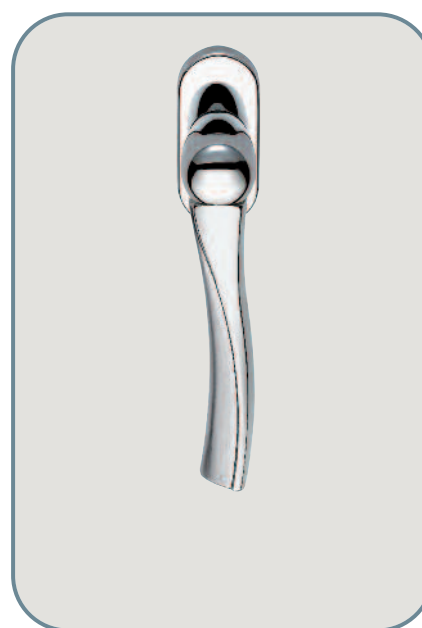

Maniglia *VERA* in OTTONE

Vera handle in brass

Materiale: **ottone**
Material: **brass**

Maniglia con rosetta
Door handle with washer

Design A. Salvato

Maniglia per porta con placca
Door handle with plate

Maniglia per finestra con placca
Window handle with plate

Maniglia per finestra DK
per anta ribalta
Window handle for tipping windows

Finitura: ottone lucido +
ottone satinato

- Art. 2450 maniglia con placca
- Art. 2451 maniglia con rosetta
- Art. 2452 maniglia per finestra
- Art. 2453 maniglia per finestra DK

Finish: polished brass +
satin brass

- Item 2450 door handle with plate
- Item 2451 door handle with washer
- Item 2452 window handle
- Item 2453 window handle for tipping windows

Finitura: cromo lucido +
cromo satinato

- Art. 2460 maniglia con placca
- Art. 2461 maniglia con rosetta
- Art. 2462 maniglia per finestra
- Art. 2463 maniglia per finestra DK

Finish: polished chrome +
satin chrome

- Item 2460 door handle with plate
- Item 2461 door handle with washer
- Item 2462 window handle
- Item 2463 window handle for tipping windows