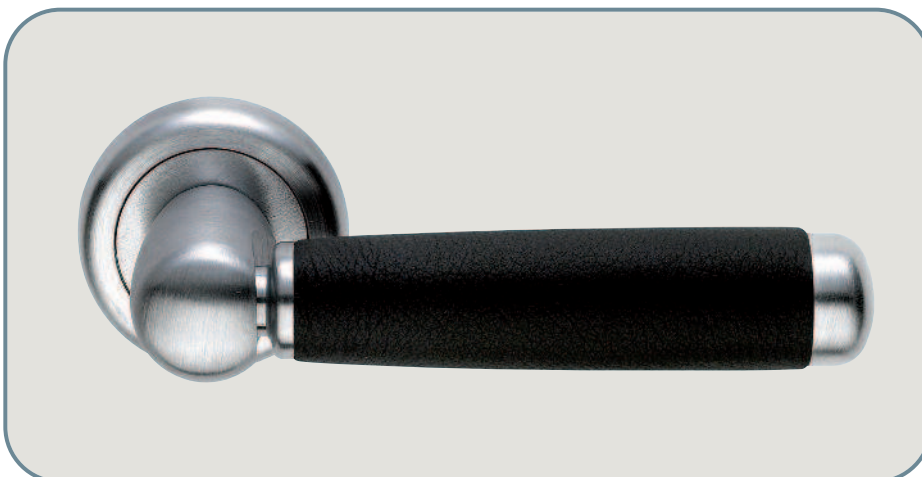

Finitura: cromo satinato +
pelle nera

Art. 2940 maniglia con placca
Art. 2941 maniglia con rosetta
Art. 2942 maniglia per finestra
Art. 2943 maniglia per finestra DK

Finish: satin chrome +
black leather

Item 2940 door handle with plate
Item 2941 door handle with washer
Item 2942 window handle
Item 2943 window handle for tipping windows