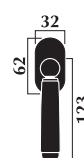

Maniglia *VERA* in PELLE

Vera handle in leather

Materiale: **ottone + pelle**
Material: **brass + leather**

Maniglia con rosetta
Door handle with washer

Design A. Salvato