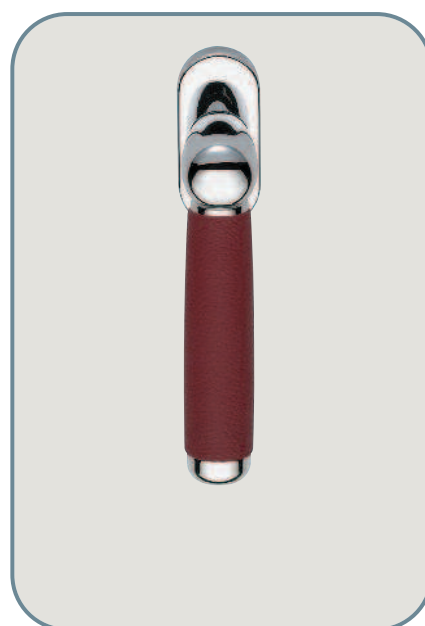

Materiale: **ottone + pelle**
Material: **brass + leather embroidered**

Maniglia con rosetta
Door handle with washer

Design A. Salviato

Maniglia per porta con placca
Door handle with plate

Maniglia per finestra con placca
Window handle with plate

Maniglia per finestra DK
per anta ribalta
Window handle for tipping windows

New

Finitura: cromo lucido + pelle rubino

Art. 2950 maniglia con placca
Art. 2951 maniglia con rosetta
Art. 2952 maniglia per finestra
Art. 2953 maniglia per finestra DK