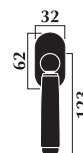

Maniglia per finestra DK
per anta ribalta
Window handle for tipping windows

New

Finitura: cromo lucido + pelle rubino

Art. 2950 maniglia con placca
Art. 2951 maniglia con rosetta
Art. 2952 maniglia per finestra
Art. 2953 maniglia per finestra DK