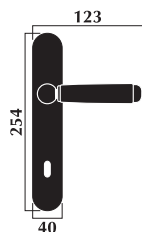

Maniglia per finestra con placca
Window handle with plate