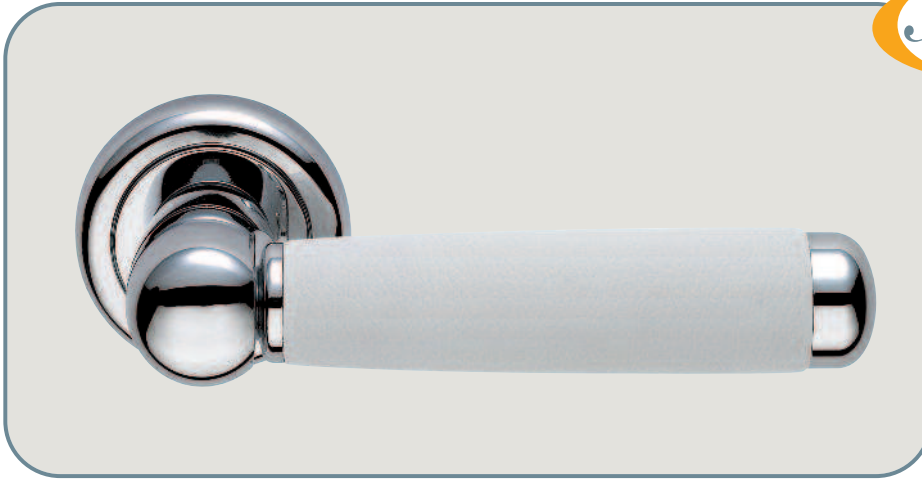

Maniglia *VERA* in PELLE

Vera handle in leather

Materiale: **ottone + pelle**
Material: **brass + leather**

Maniglia con rosetta
Door handle with washer

Design A. Salvato

Maniglia per porta con placca
Door handle with plate

Maniglia per finestra con placca
Window handle with plate

Maniglia per finestra DK
per anta ribalta
Window handle for tipping windows

New

Finitura: cromo lucido + pelle bianca

Art. 2910 maniglia con placca
Art. 2911 maniglia con rosetta
Art. 2912 maniglia per finestra
Art. 2913 maniglia per finestra DK