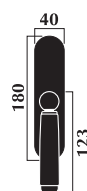

Maniglia per finestra DK
per anta ribalta
Window handle for tipping windows

New

Finitura: cromo lucido + pelle rubino

Art. 2950 maniglia con placca
Art. 2951 maniglia con rosetta
Art. 2952 maniglia per finestra
Art. 2953 maniglia per finestra DK