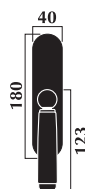

Maniglia per finestra DK
per anta ribalta
Window handle for tipping windows