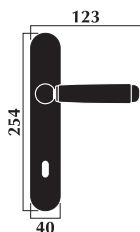

Maniglia per finestra con placca
Window handle with plate

Maniglia per finestra DK
per anta ribalta
Window handle for tipping windows

New

Finitura: cromo lucido + pelle bianca

Art. 2910 maniglia con placca
Art. 2911 maniglia con rosetta
Art. 2912 maniglia per finestra
Art. 2913 maniglia per finestra DK