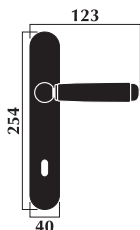

Maniglia **VERA** *in SUGHERO* Vera handle in cork

Materiale: **ottone + sughero**
Material: **brass + cork**

Maniglia con rosetta
Door handle with washer

Design A. Salvato

Maniglia per porta con placca
Door handle with plate

Maniglia per finestra con placca
Window handle with plate

Maniglia per finestra DK
per anta ribalta
Window handle for tipping windows

Finitura: ottone lucido + sughero

Art. 2330 maniglia con placca
Art. 2331 maniglia con rosetta
Art. 2332 maniglia per finestra
Art. 2333 maniglia per finestra DK