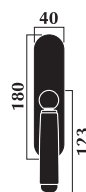

Maniglia per finestra DK
per anta ribalta
Window handle for tipping windows