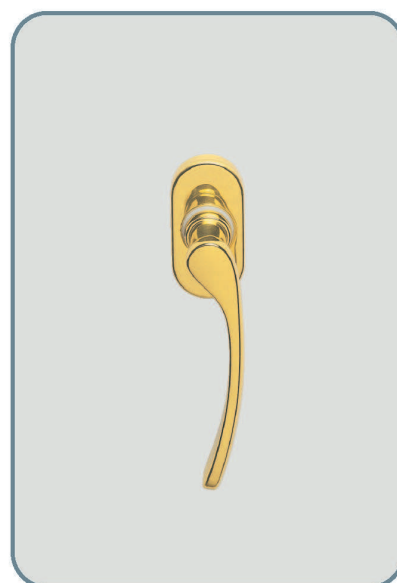

# Maniglia Veronica

## Veronica handle

Materiale: **ottone lucido**  
Material: **polished brass**

Art. 7601 Maniglia con rosetta  
Item 7601 Door handle with washer

Art. 7600 Maniglia per porta con placca  
Item 7600 Door handle with plate

Art. 7602 Maniglia per finestra con placca  
Item 7602 Window handle with plate

Item 7603 Maniglia per finestra DK per anta ribalta  
Item 7603 Window handle for tipping windows