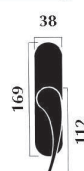

## Veronica handle

Materiale: **ottone lucido**  
Material: **polished brass**

Art. 7601 Maniglia con rosetta  
Item 7601 Door handle with washer

Art. 7600 Maniglia per porta con placca  
Item 7600 Door handle with plate

Art. 7602 Maniglia per finestra con placca  
Item 7602 Window handle with plate

Item 7603 Maniglia per finestra DK per anta ribalta  
Item 7603 Window handle for tipping windows