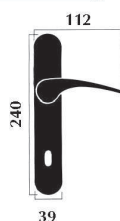

## Veronica handle

Materiale: **ottone lucido**  
Material: **polished brass**

Art. 7601 Maniglia con rosetta  
Item 7601 Door handle with washer

Art. 7600 Maniglia per porta con placca  
Item 7600 Door handle with plate