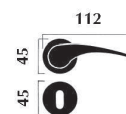

## Veronica handle

Materiale: **ottone lucido**  
Material: **polished brass**

Art. 7601 Maniglia con rosetta  
Item 7601 Door handle with washer

Art. 7600 Maniglia per porta con placca  
Item 7600 Door handle with plate