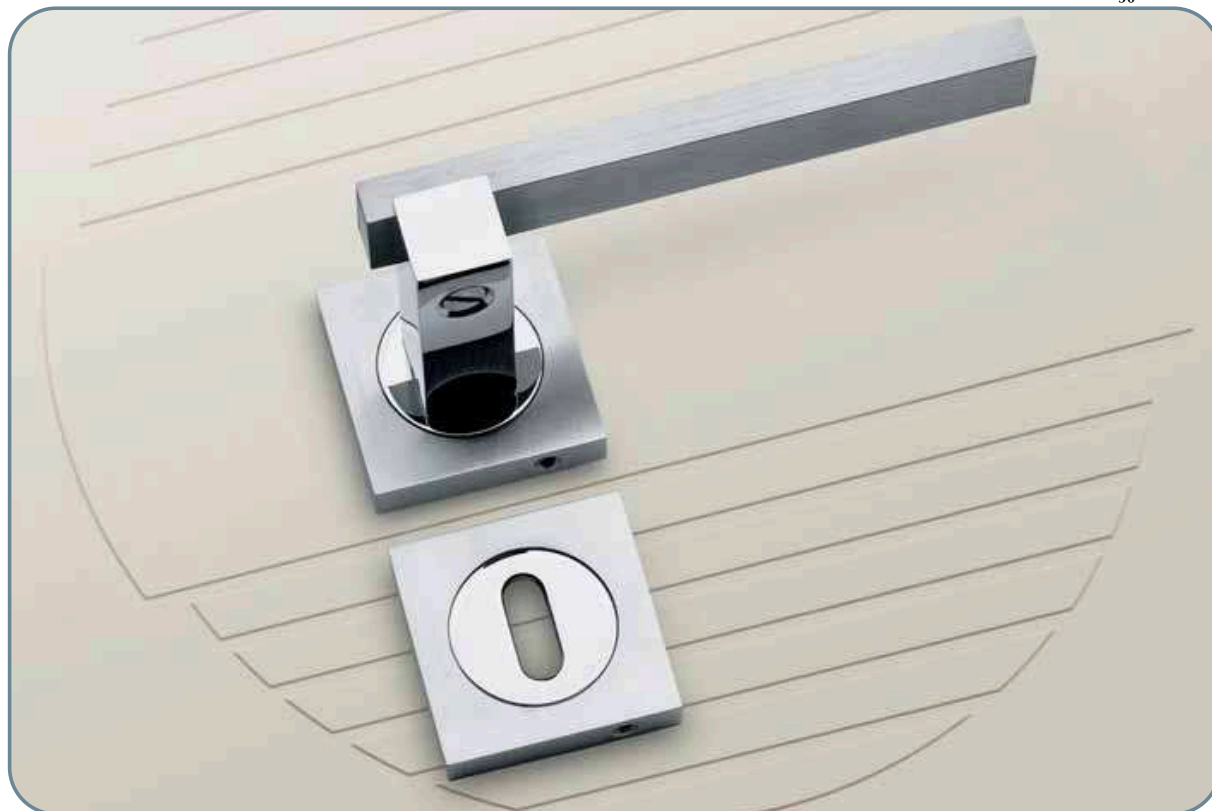

# Maniglia Vesna

## Vesna handle

Materiale: **ottone**  
Material: **brass**

Maniglia per porta con placca  
Door handle with plate

Maniglia per finestra con placca  
Window handle with plate

Maniglia per finestra DK  
per anta ribalta  
Window handle for tipping windows

**Finitura:** ottone lucido +  
ottone satinato

Art. 5550 maniglia con placca  
Art. 5551 maniglia con rosetta  
Art. 5552 maniglia per finestra  
Art. 5553 maniglia per finestra DK

**Finish:** polished brass +  
satinated brass