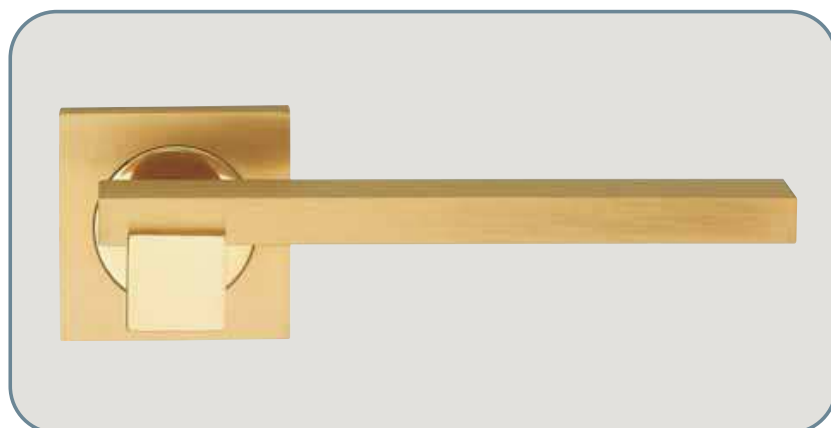

## Vesna handle

Materiale: **ottone**  
Material: **brass**

Maniglia per porta con placca  
Door handle with plate

Maniglia per finestra con placca  
Window handle with plate

Maniglia per finestra DK  
per anta ribalta  
Window handle for tipping windows

**Finitura:** ottone lucido +  
ottone satinato

Art. 5550 maniglia con placca  
Art. 5551 maniglia con rosetta  
Art. 5552 maniglia per finestra  
Art. 5553 maniglia per finestra DK

**Finish:** polished brass +  
satinated brass