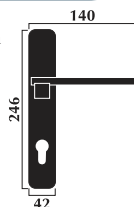

## Vesna handle

Materiale: **ottone**  
Material: **brass**

Maniglia per porta con placca  
Door handle with plate

Maniglia per finestra con placca  
Window handle with plate

Maniglia per finestra DK  
per anta ribalta  
Window handle for tipping windows