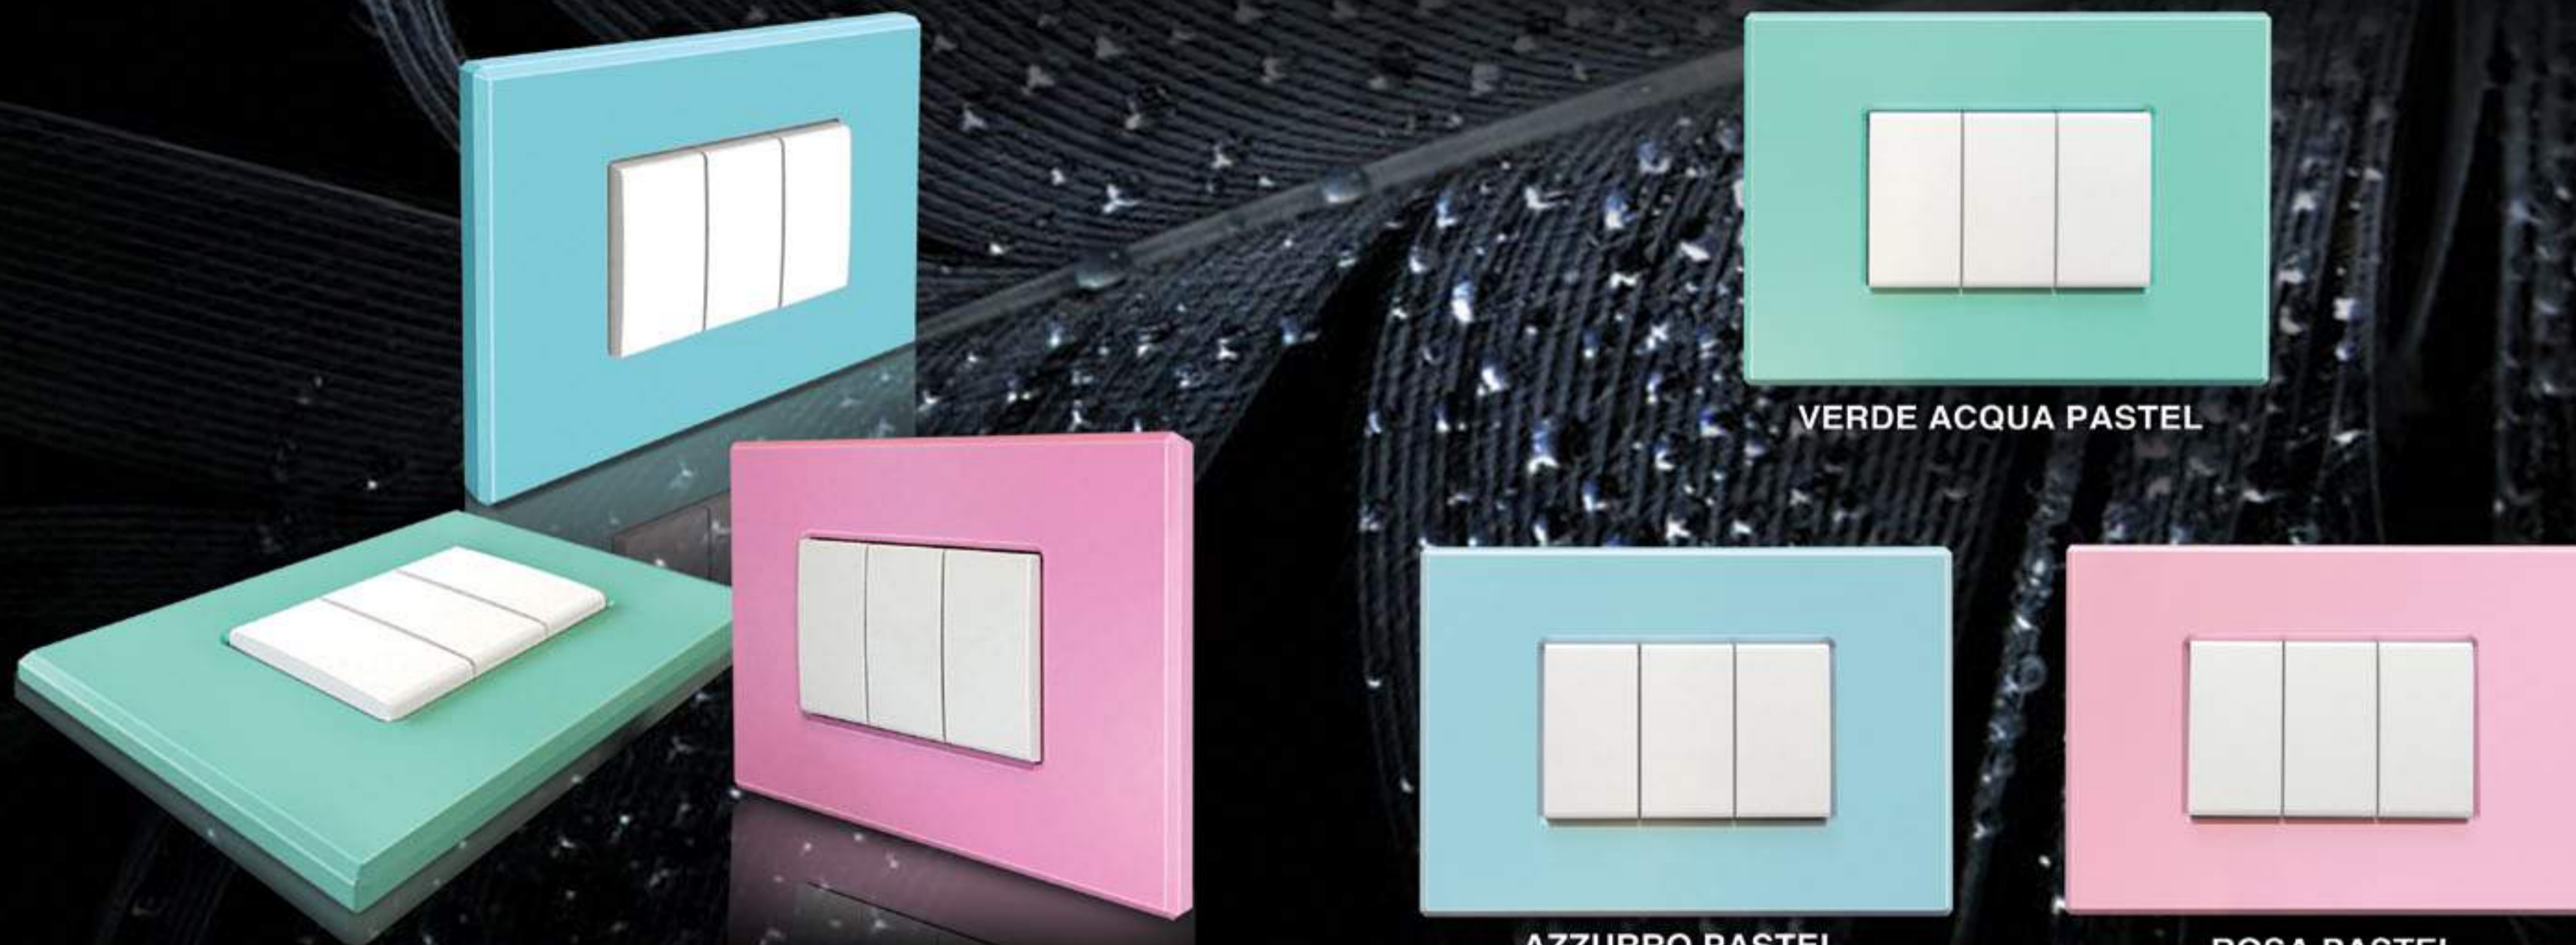

Disponibile in due materiali **PVC di alta qualità** verniciato in tre colori ruvidi versatili per ogni tipo di arredamento quali, **Argento Silver, Grigio Piombo e Marrone Elegance** ed in tre delicati colori pastello di gran moda come **Azzurro Pastel, Rosa Pastel e Verde Acqua Pastel.**

VERDE ACQUA PASTEL

AZZURRO PASTEL

ROSA PASTEL

TABELLA PER SCELTA CODICI PLACCHE

MODULI			
3	4	6	7

UNIKA per serie AXOLUTE

	LEGNO NOCE NAZIONALE	UNI400/3	UNI400/4	UNI400/6
	LEGNO ROVERE SBIANCATO	UNI401/3	UNI401/4	UNI401/6
	LEGNO BAMBOO	UNI402/3	UNI402/4	UNI402/6
	PVC AZZURRO PASTEL	UNI403/3	UNI403/4	UNI403/6
	PVC ROSA PASTEL	UNI404/3	UNI404/4	UNI404/6
	PVC VERDE ACQUA PASTEL	UNI405/3	UNI405/4	UNI405/6
	PVC ARGENTO SILVER	UNI406/3	UNI406/4	UNI406/6
	PVC GRIGIO PIOMBO	UNI407/3	UNI407/4	UNI407/6
	PVC MARRONE ELEGANCE	UNI408/3	UNI408/4	UNI408/6